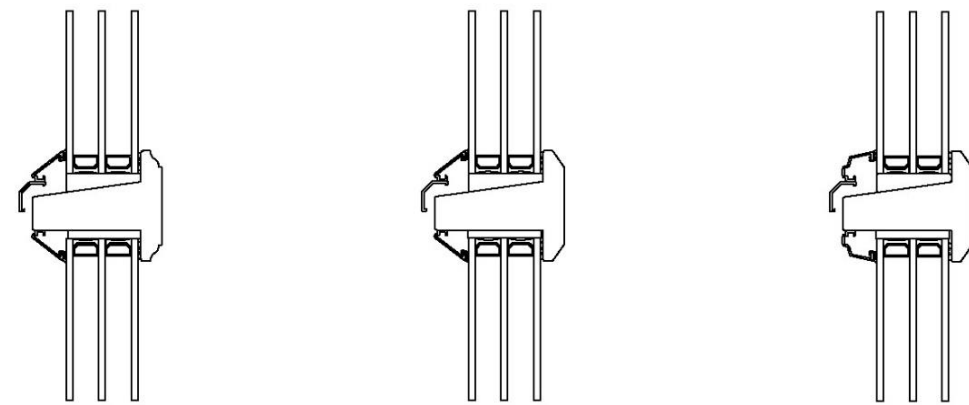

Optioner för insidans profil samt utsidans glaslist

Stående Mittpost

Rundad profil insida
- Vinklad glaslist utsida

Vinklad profil insida
- Vinklad glaslist utsida

Vinklad profil insida
- Rundad glaslist utsida

Liggande Mittpost

Rundad profil insida
- Vinklad glaslist utsida

Vinklad profil insida
- Vinklad glaslist utsida

Vinklad profil insida
- Rundad glaslist utsida

Konstr. av: ap	Rev. av:	Godk. av: ul	Tolerans:
Konstr. datum: 2015-10-27	Rev. datum:	Godk. datum: 2015-12-28	Produktserie: Tanum

Produkt:
FDG MPG11
Beskrivning:
Fönsterdörr Helglasad med Mittpost

Grebbestadsvägen 8, S-45791
Tanumshede, Sverige

Format: A3	Skala: 1:2	Sida: 1 av 1	Revision: -
Ritningsnummer: 111791			
Tidigare ritn. (Rev.):			