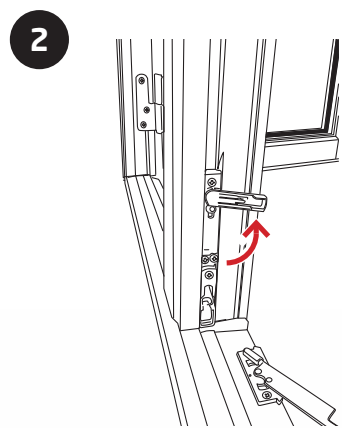

Gjelder for produktkoder:
BB, TO

Åpne begge rammene og betjen skåten for å løsne midtposten.
Reverser operasjonene for å feste midtposten igjen.

Åpne begge rammene

Skåte på midtpost åpnes

Slå ut post nede
NB! Sikre posten så den ikke
faller ut og ned.

Posten er løs og trekkes ned
og ut av festet i topp.