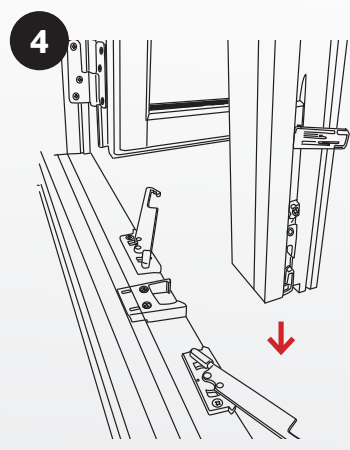

Gjelder for produktkoder:
BB, TO

Åpne begge rammene og betjen skåten for å løsne midtposten.
Reverser operasjonene for å feste midtposten igjen.

Åpne begge rammene

Skåte på midtpost åpnes

Slå ut post nede
NB! Sikre posten så den ikke
faller ut og ned.

Posten er løs og trekkes ned
og ut av festet i topp.