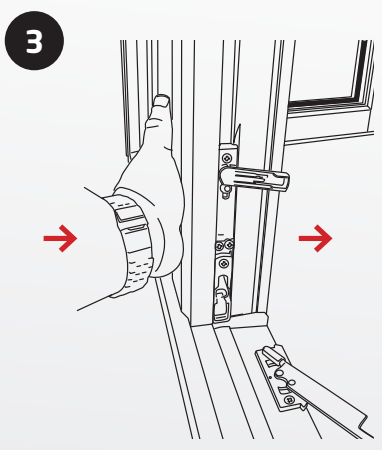

Gjelder for produktkoder:
BB, TO

Åpne begge rammene og betjen skåten for å løsne midtposten.
Reverser operasjonene for å feste midtposten igjen.

Åpne begge rammene

Skåte på midtpost åpnes

Slå ut post nede
NB! Sikre posten så den ikke
faller ut og ned.

Posten er løs og trekkes ned
og ut av festet i topp.