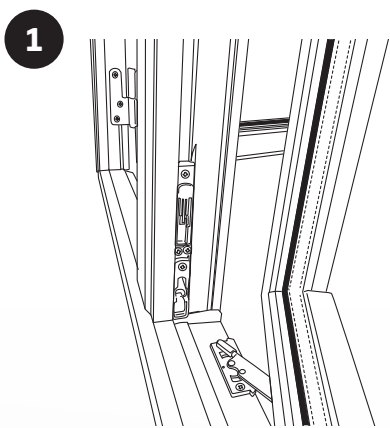

Gjelder for produktkoder:
BB, TO

Åpne begge rammene og betjen skåten for å løsne midtposten.
Reverser operasjonene for å feste midtposten igjen.

Åpne begge rammene

Skåte på midtpost åpnes

Slå ut post nede
NB! Sikre posten så den ikke
faller ut og ned.

Posten er løs og trekkes ned
og ut av festet i topp.