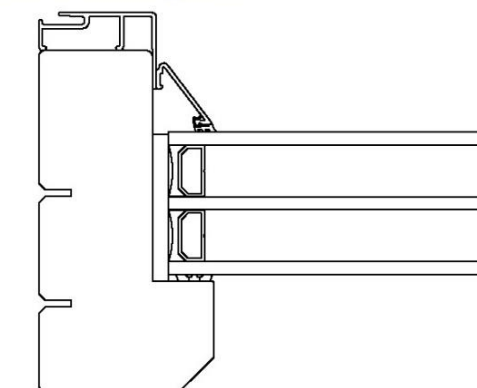

Option:  
Karmunderstycke  
Norskt Vattenspår

Option:  
Salningsspår runt om  
samtliga karmdelar

Optioner för insidans profil samt utsidans glaslist

Rundad profil insida - Vinklad glaslist utsida

Vinklad profil insida - Vinklad glaslist utsida

Vinklad profil insida - Rundad glaslist utsida

Konstr. av: ap	Rev. av:	Godk. av: ul	Tolerans:
Konstr. datum: 2015-10-07	Rev. datum:	Godk. datum: 2015-12-22	Produktserie: Tanum

Produkt:  
**Alu-FF**  
Beskrivning:  
Fast Fönster