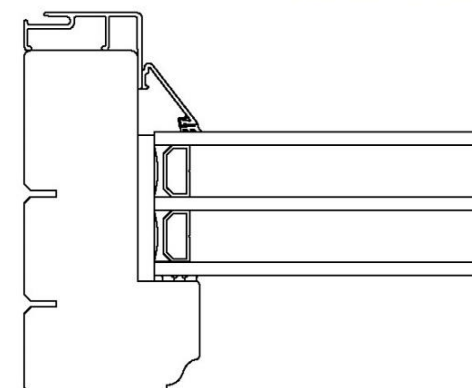

Option:  
Karmunderstycke  
Norskt Vattenspår

Option:  
Salningsspår runt om  
samtliga karmdelar

Optioner för insidans profil samt utsidans glaslist

Rundad profil insida - Vinklad glaslist utsida

Vinklad profil insida - Vinklad glaslist utsida

Vinklad profil insida - Rundad glaslist utsida

Konstr. av: ap	Rev. av:	Godk. av: ul	Tolerans:
Konstr. datum: 2015-10-07	Rev. datum:	Godk. datum: 2015-12-22	Produktserie: Tanum

Produkt:  
**Alu-FF**  
Beskrivning:  
Fast Fönster