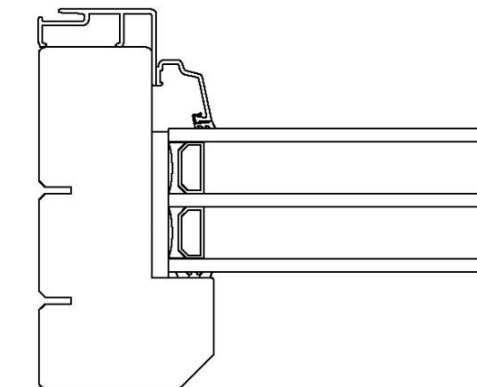

Option:  
Karmunderstycke  
Norskt Vattenspår

Option:  
Salningsspår runt om  
samtliga karmdelar

Optioner för insidans profil samt utsidans glaslist

Rundad profil insida - Vinklad glaslist utsida

Vinklad profil insida - Vinklad glaslist utsida

Vinklad profil insida - Rundad glaslist utsida

Konstr. av: ap	Rev. av:	Godk. av: ul	Tolerans:
Konstr. datum: 2015-10-07	Rev. datum:	Godk. datum: 2015-12-22	Produktserie: Tanum

Produkt:  
**Alu-FF**  
Beskrivning:  
Fast Fönster

Grebbestadsvägen 8, S-45791  
Tanumshede, Sverige

Format: A3 Skala: 1:2 Sida: 1 av 1

Ritningsnummer:  
110634

Revision: