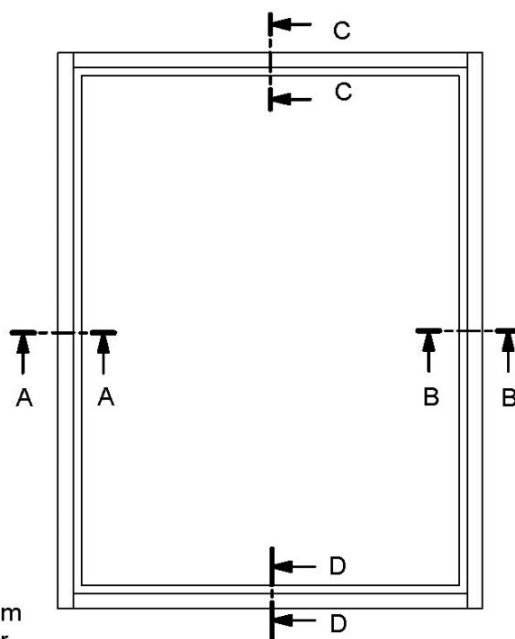

Option:  
Karmunderstycke  
Norskt Vattenspår

Option:  
Salningsspår runt om  
samtliga karmdelar

Optioner för insidans profil samt utsidans glaslist

Rundad profil insida - Vinklad glaslist utsida

Vinklad profil insida - Vinklad glaslist utsida

Vinklad profil insida - Rundad glaslist utsida

Konstr. av: ap	Rev. av:	Godk. av: ul	Tolerans:
Konstr. datum: 2015-10-07	Rev. datum:	Godk. datum: 2015-12-22	Produktserie: Tanum

Produkt:  
**Alu-FF**  
Beskrivning:  
Fast Fönster

Grebbestadsvägen 8, S-45791  
Tanumshede, Sverige

Format: A3 Skala: 1:2 Sida: 1 av 1

Ritningsnummer:  
110634

Revision: