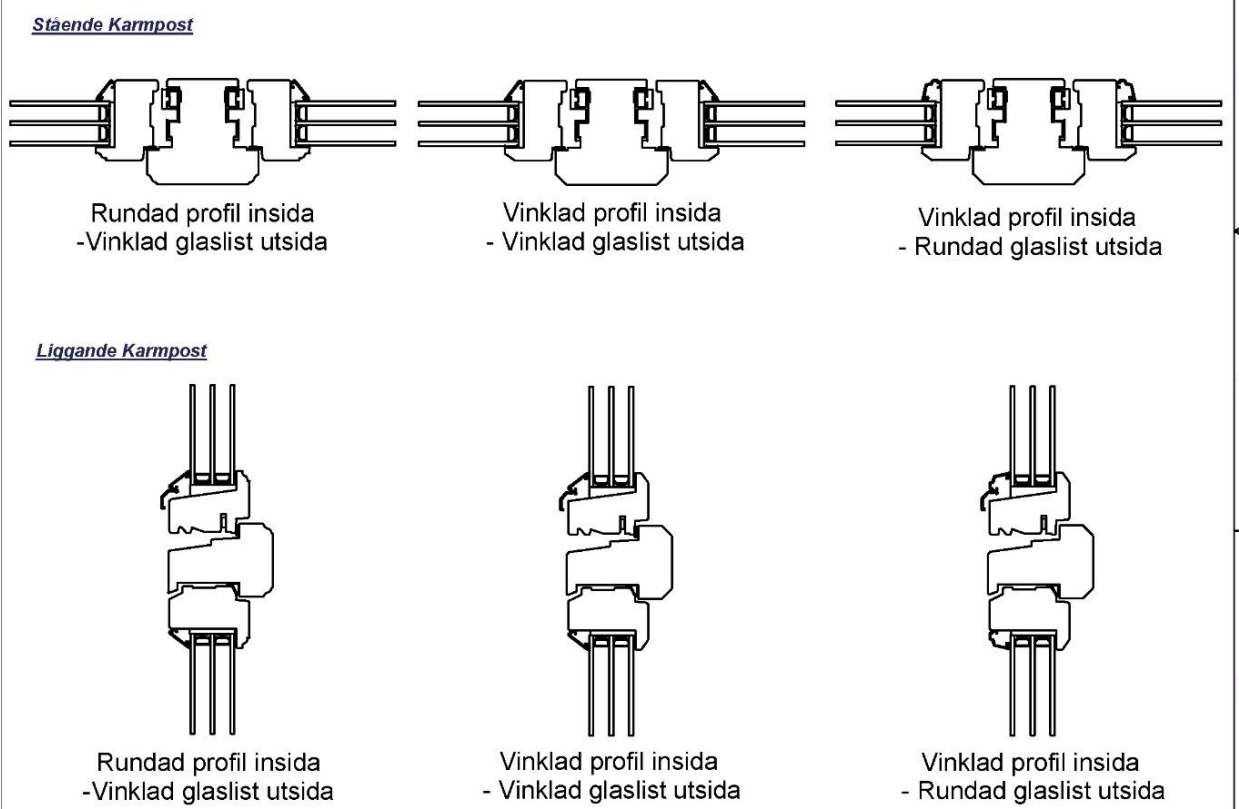

Optioner för insidans profil samt utsidans glaslist

Konstr. av: ap	Rev. av:	Godk. av: ul	Tolerans:
Konstr. datum: 2015-09-17	Rev. datum:	Godk. datum: 2015-12-22	Produktserie: Tanum

Produkt:
VF+VF, VF/VF
Beskrivning:
Horisontellt Glidhängt Fönster med Karmpost