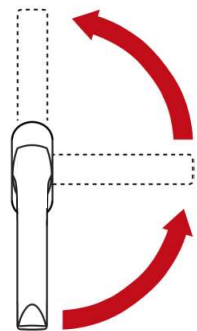

### Full åpning (vaskestilling 180°)

Låst posisjon (0°)

Luftstilling (90°)

## Operating instruction for handle with KISI2 (locked at 0°)

### Opening position (180°)

Locked position (0°)

Tilted position (90°)

### Full åpning (vaskestilling 180°)

Luftstilling (90°)

Lukket posisjon (0°)