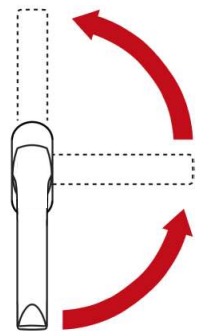

## Betjeningsvejledning for vrider med KISI2 (låst ved 0°)

### Full åpning (vaskestilling 180°)

Låst posisjon (0°)

Luftstilling (90°)

### Opening position (180°)

Locked position (0°)

Tilted position (90°)