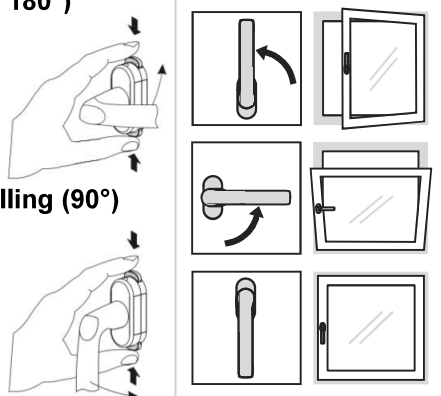

## Betjeningsvejledning for vrider med KISI2 (låst ved 0°)

### Full åpning (vaskestilling 180°)

Låst posisjon (0°)

Luftstilling (90°)

### Opening position (180°)

Locked position (0°)

Tilted position (90°)