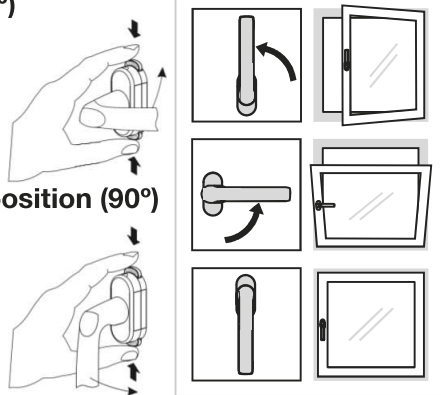

### Full åpning (vaskestilling 180°)

Låst posisjon (0°)

Luftstilling (90°)

## Operating instruction for handle with KISI2 (locked at 0°)

### Opening position (180°)

Locked position (0°)

Tilted position (90°)

### Full åpning (vaskestilling 180°)

Luftstilling (90°)

Lukket posisjon (0°)