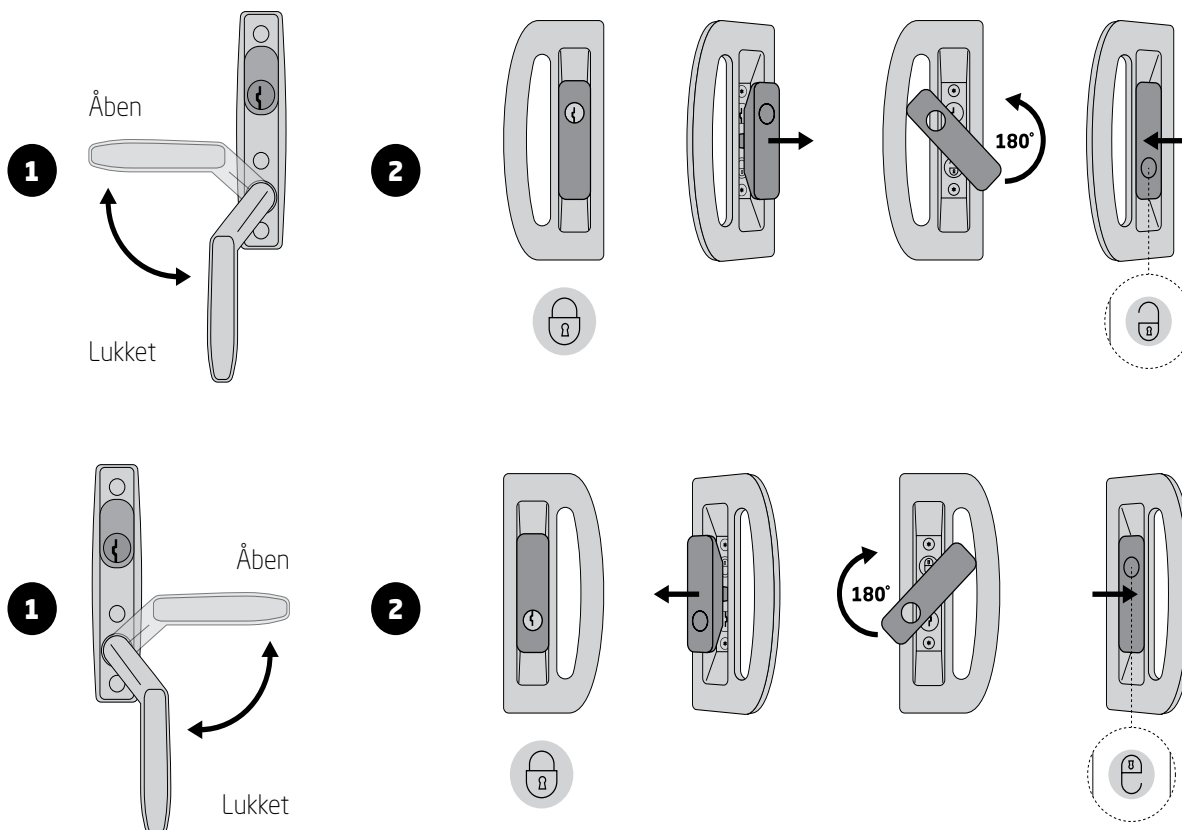

Betjening af foldedøre