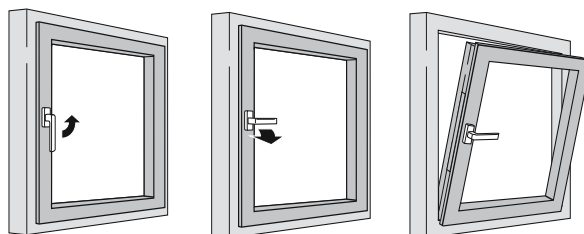

## Brugsanvisning

Kip/-dreje produkt .....	Side 2
Bundhængte vindue.....	Side 3
Foldedør .....	Side 4
Automatisk skydedør (Uden motor).....	Side 5
Skydedør.....	Side 6
Facadedør .....	Side 7

Gælder for produktkoder:  
1H, 2H, 3H, CJ, LK, LM, LN, LU, LV, LW

## Betjening af tovejsvinduer, der åbner indad

Åbn bundhængslet

Åbn sidehængslet

Fastgør rammen tilbage i karmen

Gælder for produktkoder:  
1H, 2H, 3H, CJ, LK, LM, LN, LU, LV, LW

## Betjening af bundhængslede vinduer, der åbner indad