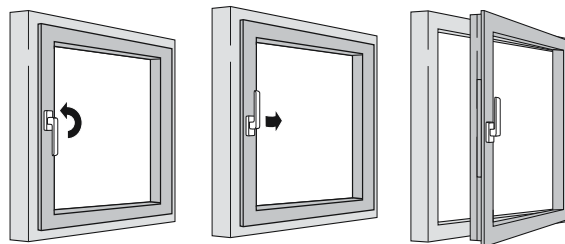

## Brugsanvisning

Kip/-dreje produkt .....	Side 2
Bundhængte vindue.....	Side 3
Foldedør .....	Side 4
Automatisk skydedør (Uden motor).....	Side 5
Skydedør.....	Side 6
Facadedør .....	Side 7

Gælder for produktkoder:  
1H, 2H, 3H, CJ, LK, LM, LN, LU, LV, LW

## Betjening af tovejsvinduer, der åbner indad

Åbn bundhængslet

Åbn sidehængslet

Fastgør rammen tilbage i karmen

Gælder for produktkoder:  
1H, 2H, 3H, CJ, LK, LM, LN, LU, LV, LW

## Betjening af bundhængslede vinduer, der åbner indad