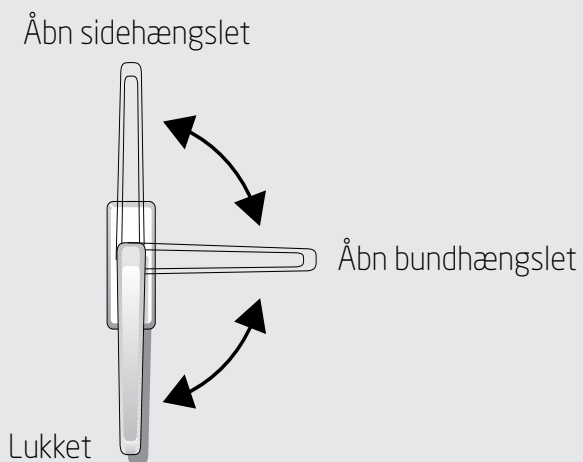

## Brugsanvisning

Kip/-dreje produkt .....	Side 2
Bundhængte vindue.....	Side 3
Foldedør .....	Side 4
Automatisk skydedør (Uden motor).....	Side 5
Skydedør.....	Side 6
Facadedør .....	Side 7

Gælder for produktkoder:  
1H, 2H, 3H, CJ, LK, LM, LN, LU, LV, LW

## Betjening af tovejsvinduer, der åbner indad

Åbn bundhængslet

Åbn sidehængslet

Fastgør rammen tilbage i karmen

Gælder for produktkoder:  
1H, 2H, 3H, CJ, LK, LM, LN, LU, LV, LW

## Betjening af bundhængslede vinduer, der åbner indad