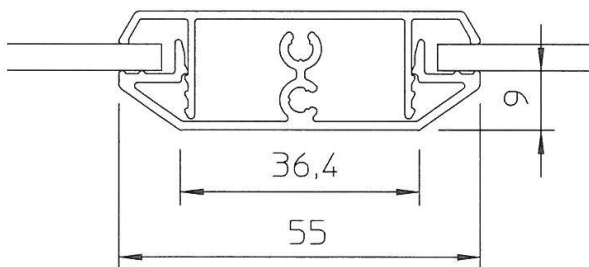

Utanpåliggande spröjs  
KT991, 995, FD953

Glasdelande spröjs  
KT994, FD943

A	68mm spröjs utgåv	2015-04-13	PJ	PJ
Rev. no.	Description	Apply from	By	Checked

NorDan Kvillsfors AB      www.nordan.se  
570 16 Kvillsfors  
Tel. 0383-76 35 00 Fax. 76 35 35

Aluminiumspröjs

Drawn by	Date	Scale	State	Drawing No.
MH	2013-10-07	1:1	released	990-20-004