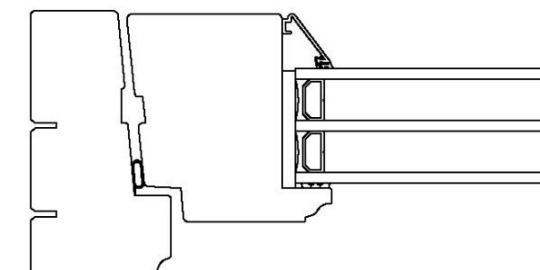

Optioner för insidans profil samt utsidans glaslist

Rundad profil insida - Vinklad glaslist utsida

Vinklad profil insida - Vinklad glaslist utsida

Vinklad profil insida - Rundad glaslist utsida

Konstr. av: ap	Rev. av:	Godk. av: ul	Tolerans:
Konstr. datum: 2015-10-19	Rev. datum:	Godk. datum: 2015-12-16	Produktserie: Tanum

Produkt:  
**FDB**  
Beskrivning:  
**Fönsterdörr med Bröstning**

Grebbestadsvägen 8, S-45791  
Tanumshede, Sverige

Format: A3    Skala: 1:2    Sida: 1 av 1

Ritningsnummer:  
**111572**

Tidigare ritn. (Rev.):  
-