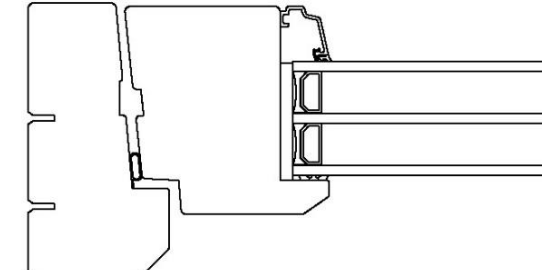

Optioner för insidans profil samt utsidans glaslist

Rundad profil insida - Vinklad glaslist utsida

Vinklad profil insida - Vinklad glaslist utsida

Vinklad profil insida - Rundad glaslist utsida

Konstr. av: ap	Rev. av:	Godk. av: ul	Tolerans:
Konstr. datum: 2015-10-19	Rev. datum:	Godk. datum: 2015-12-16	Produktserie: Tanum

Produkt:  
**FDB**  
Beskrivning:  
**Fönsterdörr med Bröstning**

Grebbestadsvägen 8, S-45791  
Tanumshede, Sverige

Format: A3    Skala: 1:2    Sida: 1 av 1

Ritningsnummer:  
**111572**

Tidigare ritn. (Rev.):  
-