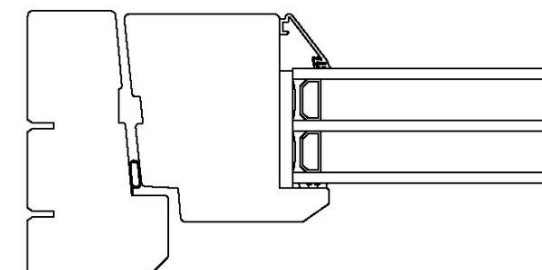

Optioner för insidans profil samt utsidans glaslist

Rundad profil insida - Vinklad glaslist utsida

Vinklad profil insida - Vinklad glaslist utsida

Vinklad profil insida - Rundad glaslist utsida

Konstr. av: ap	Rev. av:	Godk. av: ul	Tolerans:
Konstr. datum: 2015-10-19	Rev. datum:	Godk. datum: 2015-12-16	Produktserie: Tanum

Produkt:  
**FDB**  
Beskrivning:  
**Fönsterdörr med Bröstning**

Grebbestadsvägen 8, S-45791  
Tanumshede, Sverige

Format: A3    Skala: 1:2    Sida: 1 av 1

Ritningsnummer:  
**111572**

Tidigare ritn. (Rev.):  
-