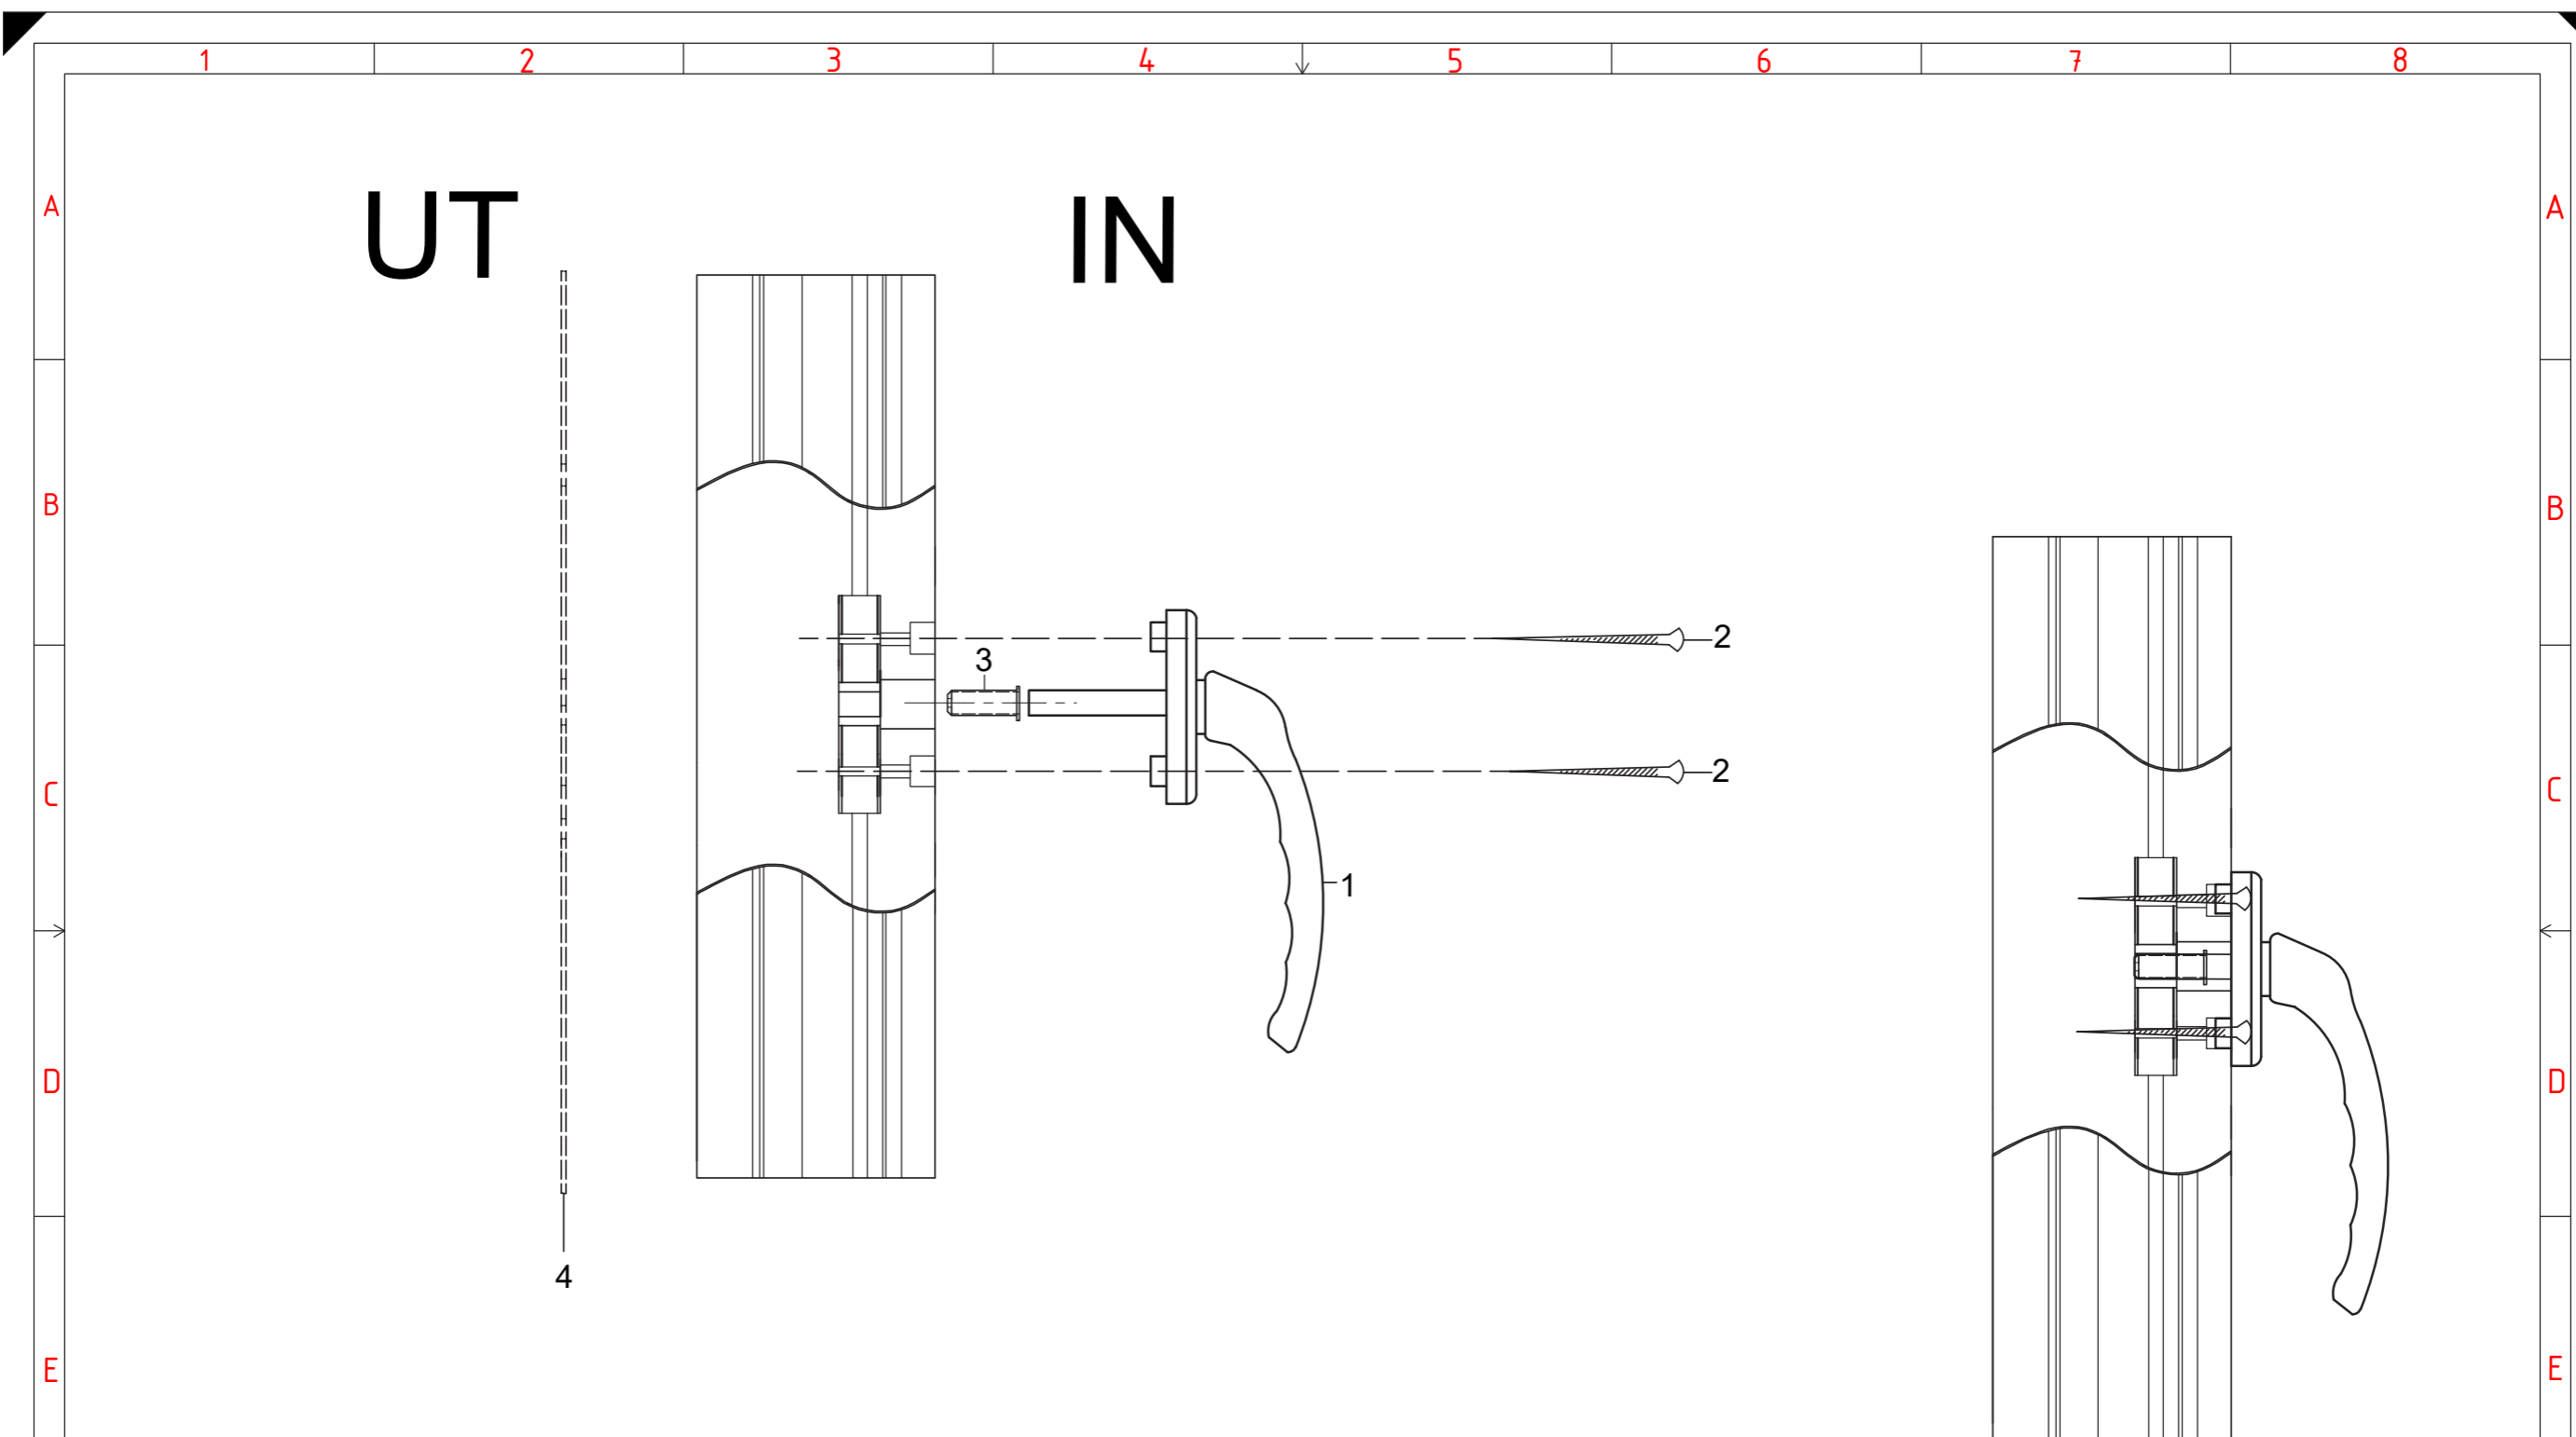

NR	Beskrivning	Art.nr.	Antal
1	Handtag HOPPE 0710/U76 Hö Svart, 7x63mm sprint Alternativt: Vänster Längd sprint efter kapning: VF, FÖ: 33 mm FS: 46 mm	HTHF13H HTHF13V	1
2	Skruv TFTR 4,5x70/40 TX20 Gulkrom	SKR060	2
3	Adapterhylsa handtagssprint 7/8 nylon	HTT102	1
4	Option: Aluminiumbeklädnad		1

NR	Beskrivning	Art.nr.	Antal
1	Handtag HOPPE 0710/U71 Hö Svart (låg/mini), 7x56mm sprint Alternativt: Vänster Längd sprint efter kapning: VF, FÖ: 33 mm FS: 46 mm	HTHF14H HTHF14V	1
2	Skruv TFTR 4,5x70/40 TX20 Gulkrom	SKR060	2
3	Adapterhylsa handtagssprint 7/8 nylon	HTT102	1
4	Option: Aluminiumbeklädnad		1