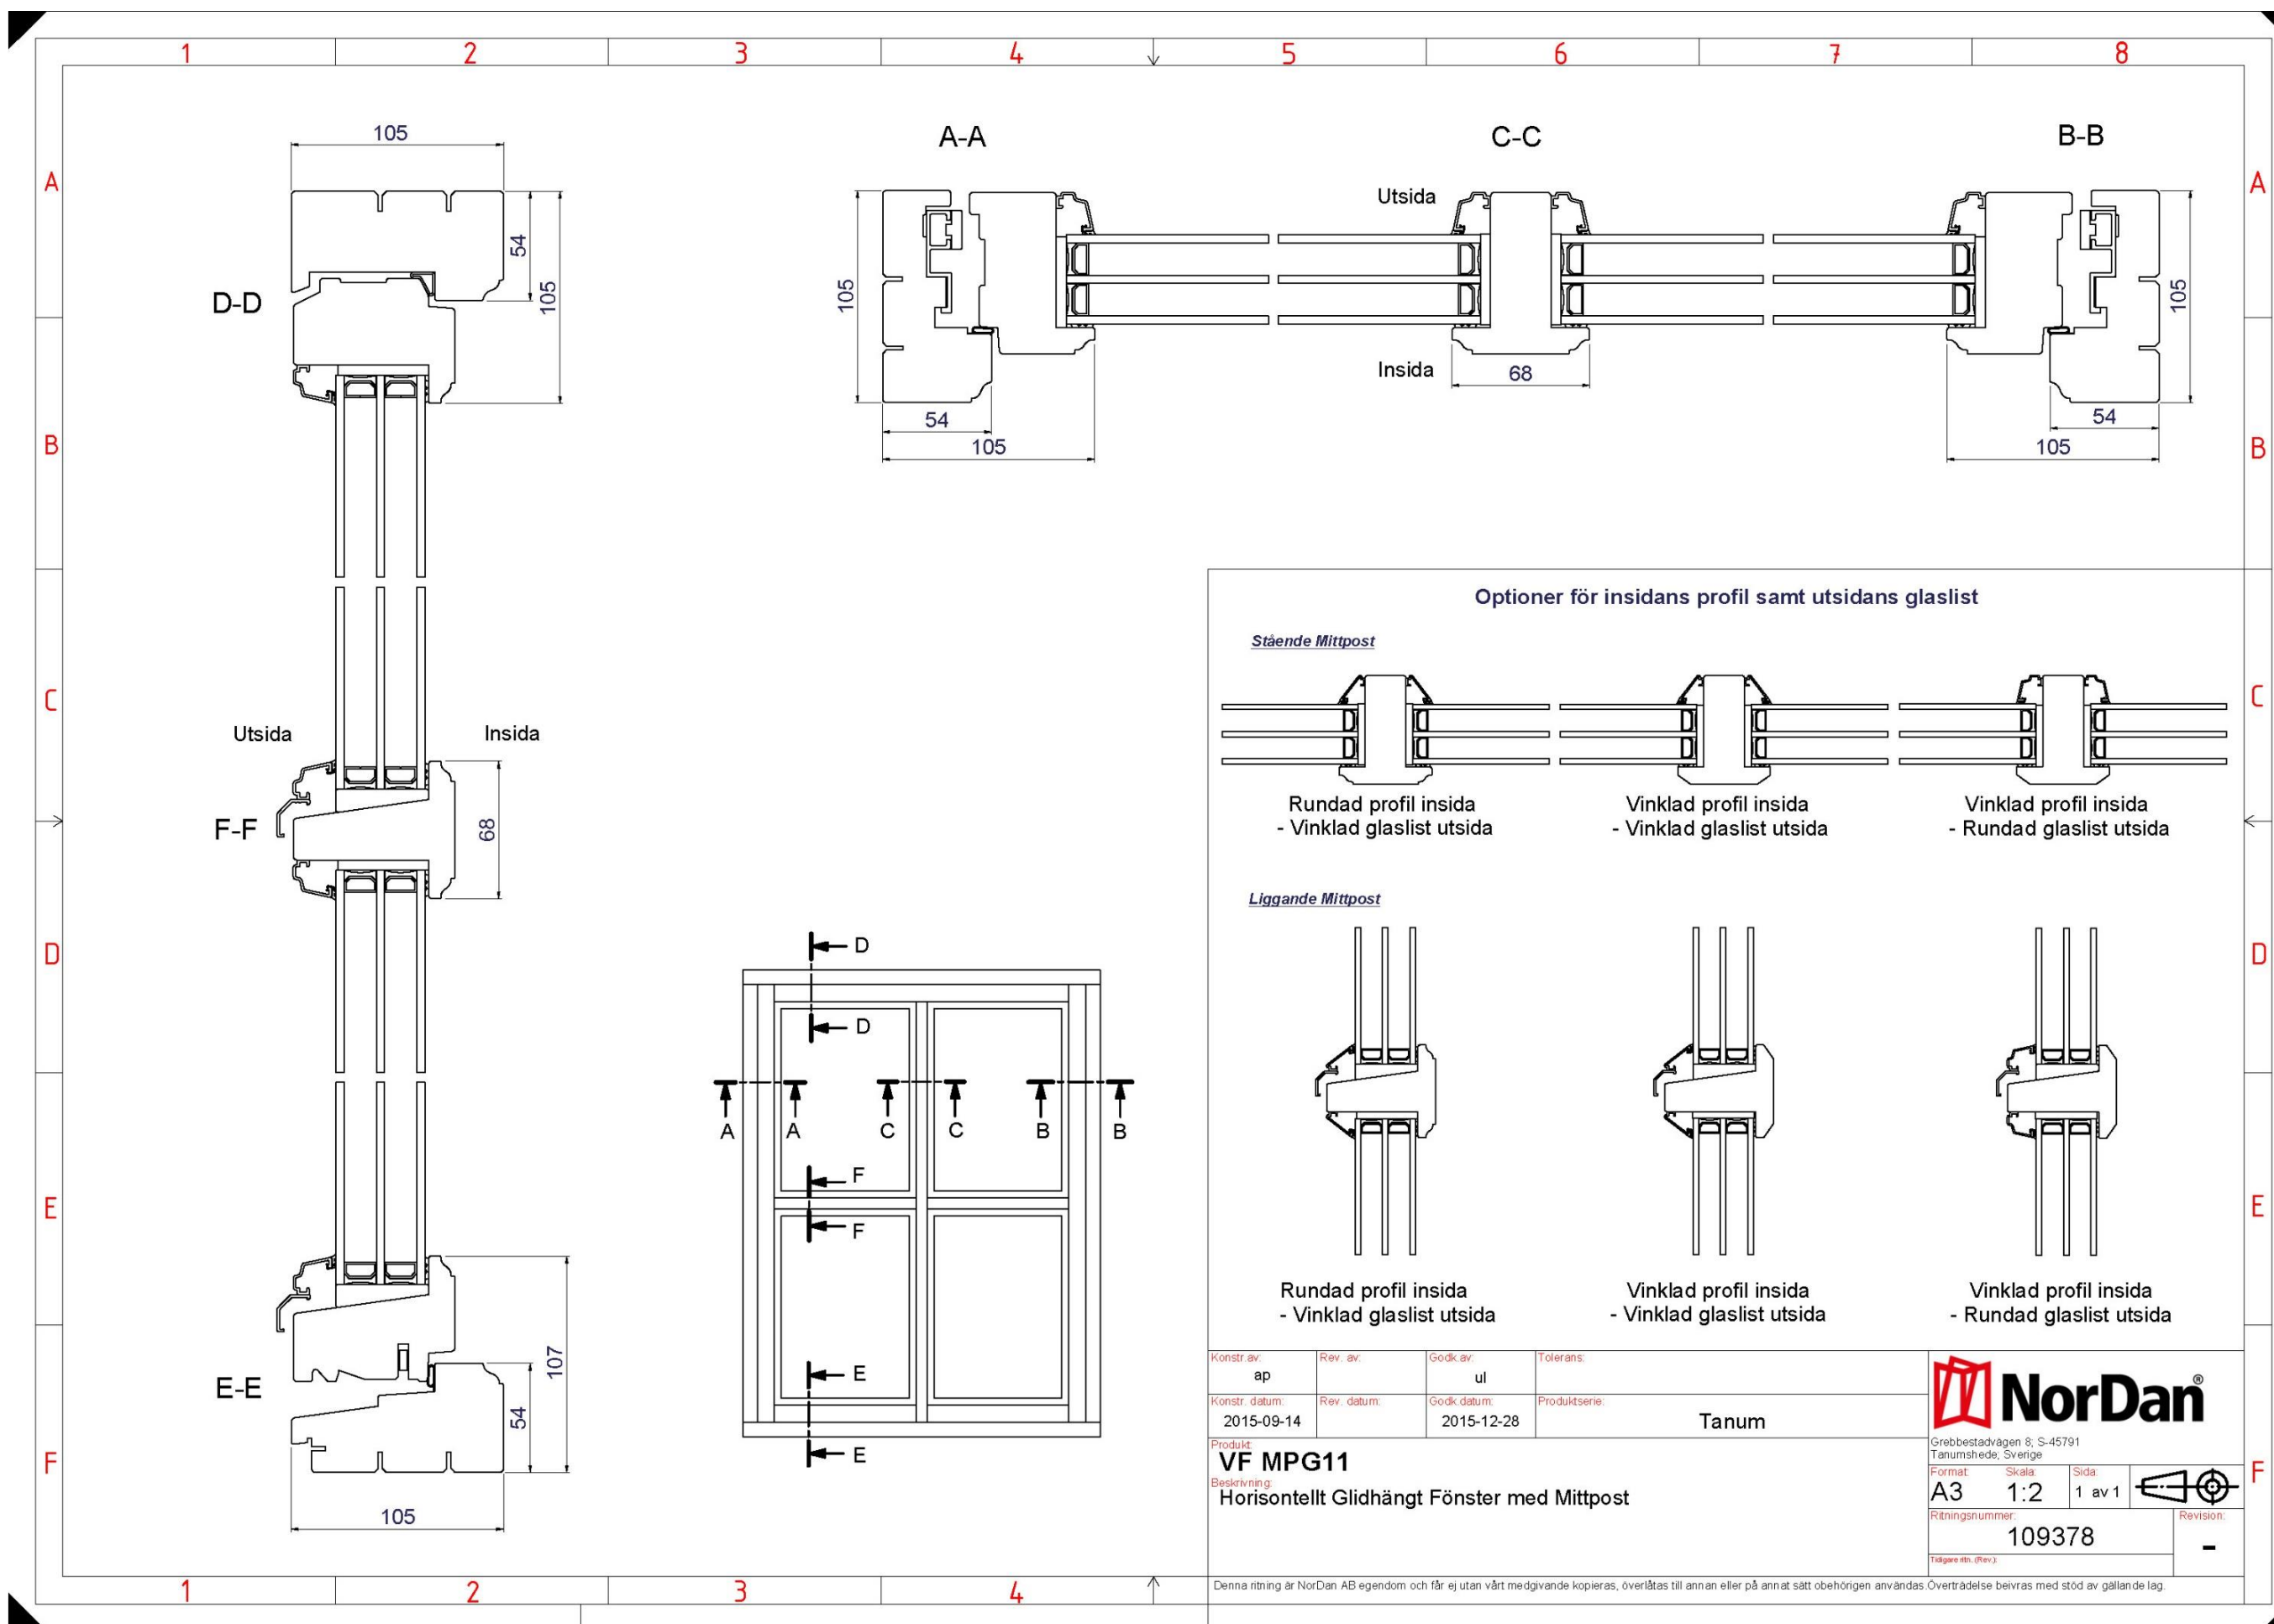

Material: Timber

Frame: 105 mm

Glass: Triple glazed

Material: Trä

Karm: 105 mm

Glas: 3-glas

Applicable for product codes:

VF

Konstr. av: ap	Rev. av:	Godk. av: ul	Tolerans:
Konstr. datum: 2015-09-14	Rev. datum:	Godk. datum: 2015-12-28	Produktserie: Tanum
Produkt: <b>VF MPG11</b> Beskrivning: Horisontellt Glidhängt Fönster med Mittpost			

**NorDan®**  
 Grebbestadsvägen 8, S-45791  
 Tanumshede, Sverige

Format: A3    Skala: 1:2    Sida: 1 av 1

Ritningsnummer: **109378**

Tidigare ritn. (Rev.): -

Denna ritning är NorDan AB egendom och får ej utan vårt medgivande kopieras, överlåtas till annan eller på annat sätt behörigen användas. Överträdelse beivras med stöd av gällande lag.