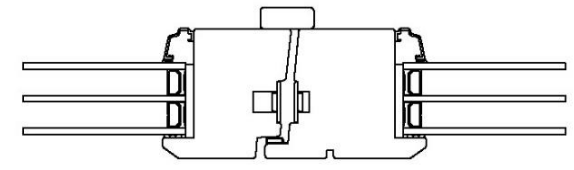

Optioner för insidans profil samt utsidans glaslist

Rundad profil insida - Vinklad glaslist utsida

Vinklad profil insida - Vinklad glaslist utsida

Vinklad profil insida - Rundad glaslist utsida

Konstr. av: ap	Rev. av:	Godk. av: ul	Tolerans:
Konstr. datum: 2015-10-21	Rev. datum:	Godk. datum: 2015-12-14	Produktserie: Tanum

Produkt:
FDB-2
Beskrivning:
Parfönsterdörr med Bröstning

Grebbestadsvägen 8, S-45791
Tanumshede, Sverige

Format: A3 Skala: 1:2 Sida: 1 av 1

Ritningsnummer: 111637

Revision: -