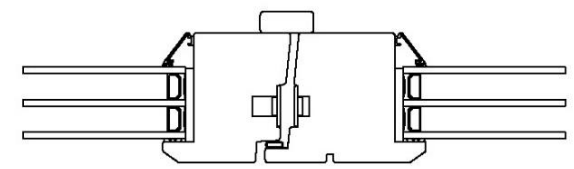

Optioner för insidans profil samt utsidans glaslist

Rundad profil insida - Vinklad glaslist utsida

Vinklad profil insida - Vinklad glaslist utsida

Vinklad profil insida - Rundad glaslist utsida

Konstr. av: ap	Rev. av:	Godk. av: ul	Tolerans:
Konstr. datum: 2015-10-21	Rev. datum:	Godk. datum: 2015-12-14	Produktserie: Tanum

Produkt:
FDB-2
Beskrivning:
Parfönsterdörr med Bröstning

Grebbestadsvägen 8, S-45791
Tanumshede, Sverige

Format: A3 Skala: 1:2 Sida: 1 av 1

Ritningsnummer: 111637

Revision: -