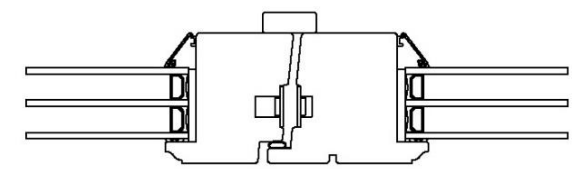

Optioner för insidans profil samt utsidans glaslist

Rundad profil insida - Vinklad glaslist utsida

Vinklad profil insida - Vinklad glaslist utsida

Vinklad profil insida - Rundad glaslist utsida

Konstr. av: ap	Rev. av:	Godk. av: ul	Tolerans:
Konstr. datum: 2015-10-21	Rev. datum:	Godk. datum: 2015-12-14	Produktserie: Tanum

Produkt:
FDB-2
Beskrivning:
Parfönsterdörr med Bröstning

Grebbestadsvägen 8, S-45791
Tanumshede, Sverige

Format: A3 Skala: 1:2 Sida: 1 av 1

Ritningsnummer: 111637

Revision: -