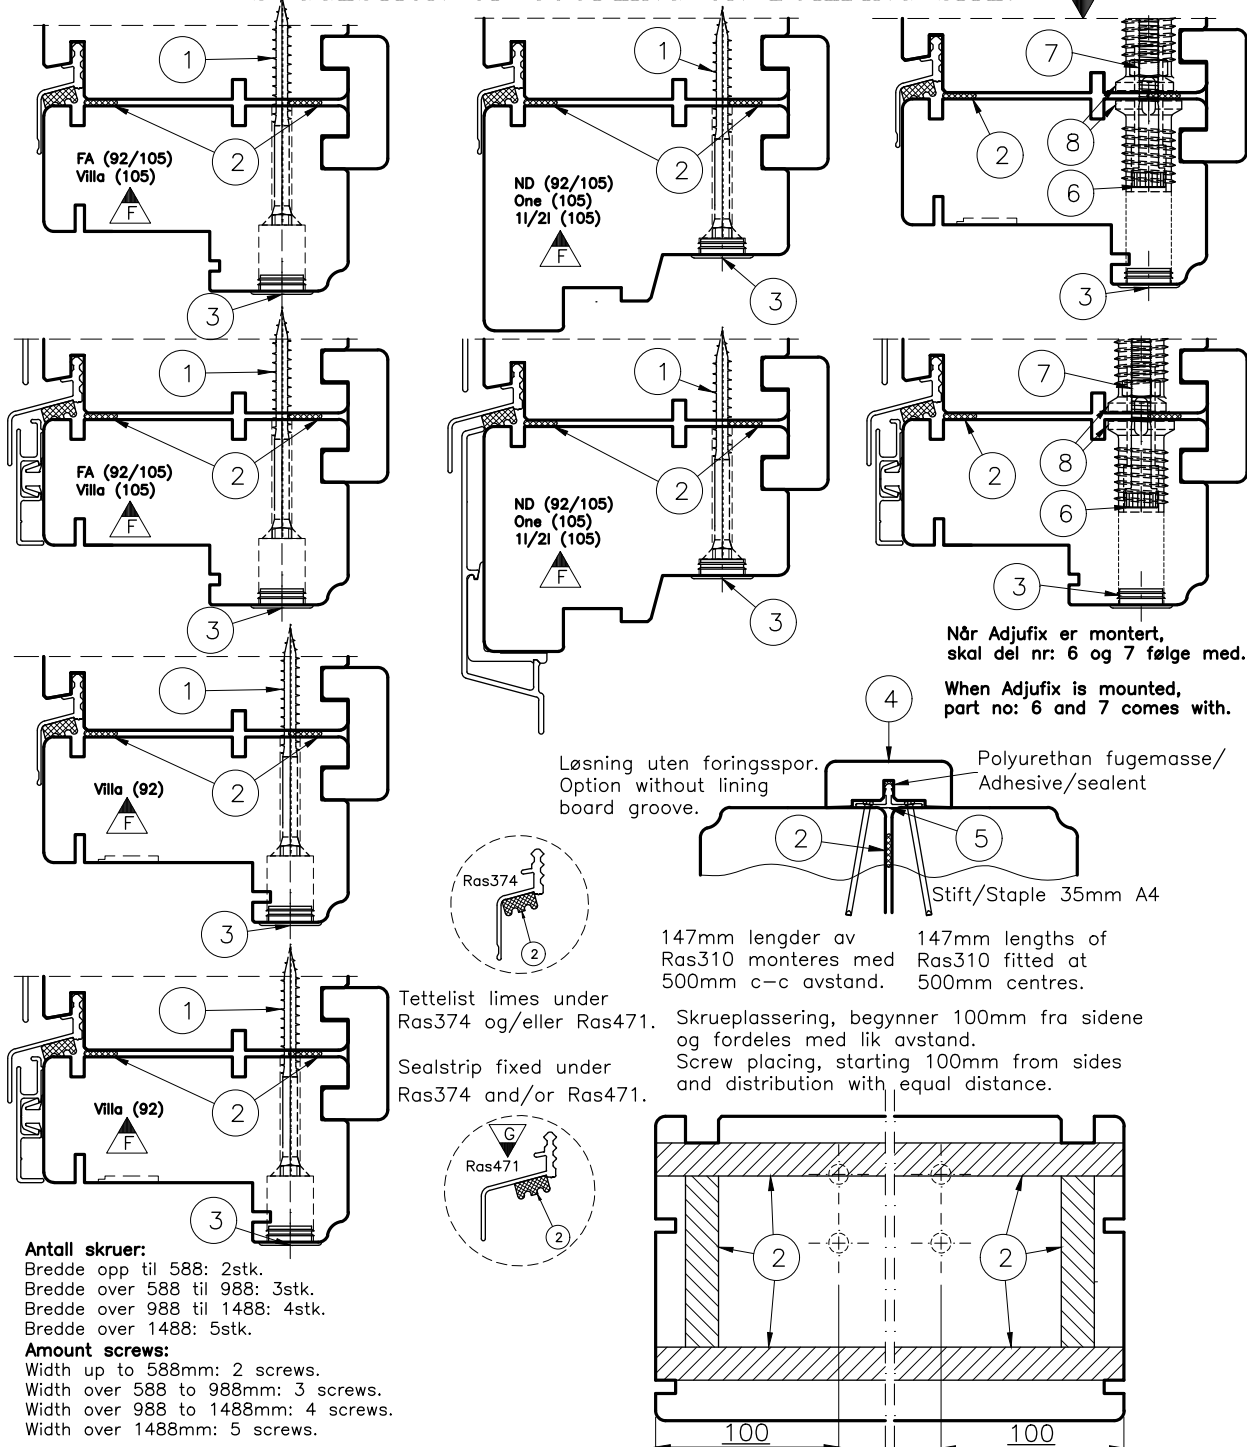

G ller f r produktkoder:
 Alla NTech f nster og balkongd rre

FORSLAG TIL SAMMENSETTING P  BYGGEPLASS. SUGGESTION OF COUPLING ON BUILDING SITE.

7	070372	MUTTER M6 DIN 934 8 ZG		8	070098	Karmskrue adjufix WM28	
5	0402687	Alprof RAS 5310 0,147M untreated		6	070367	SYLINDERSKRUE M6X45 INSEKS Elzn	
3	0400737	DEKKPROPP 19-14 0006 HVIT		4	019231199	14x38 List furu	
1	070359	SE Tre 6,0x70/42 T17 TX30 Dac		2	050018	TETNLIST E PROFIL 5x10MM SORT	
Pos.	Art.Nr.	Beskrivelse.	Ant.	Pos.	Art.Nr.	Beskrivelse.	Ant.

ND Sammensetting		Gen. Tol.:			
Monteringsanvisning.		Konstr: 23.01.03 Sign: Vcb			
Horisontale sammensettinger for Vinduer og D�rre.		Godkj: 10.11.20 Sign: KL		Henv: 851-03 RND	
SAMMENSETTING BYGGEPLASS.		Rev: 10.11.20 Sign: AOS		Tegn.nr: AMW Rev: A Rev:	
		M�l: 1:2		R110011 H	