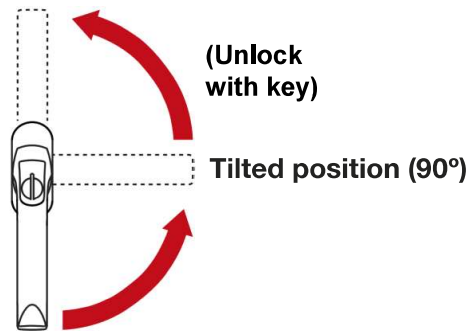

Gælder for produktkoder:
BG, BM, BO, OD, OS, TA, TD, TG, TM, TO, TQ, TW, TY, VG, VN, VO, ZD, ZS

Betjeningsvejledning for vrider med nøkkel (låst ved 90°, TBT1)

Full åpning (vaskestilling 180°)

Operating instruction for handle with key (locked at 90°, TBT1)

Opening position (180°)

Gælder for produktkoder:
BG, BM, BO, OD, OS, TA, TD, TG, TM, TO, TQ, TW, TY, VG, VN, VO, ZD, ZS

Betjeningsvejledning for vrider med nøgkel (låst ved 0°)

Full åpning (vaskestilling 180°)

Låst posisjon (0°) (Trykk knappen må være aktivert)

Operating instruction for handle with key (locked at 0°)

Opening position (180°)

Locked position (0°) (The push button must be activated)

Prod. Dev. Dept.
09.02.2021
Ingmar Omdal