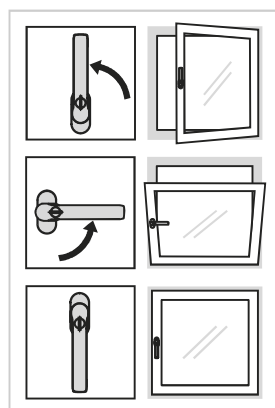

Gælder for produktkoder:
BG, BM, BO, OD, OS, TA, TD, TG, TM, TO, TQ, TW, TY, VG, VN, VO, ZD, ZS

Betjeningsvejledning for vrider med nøkkel (låst ved 90°, TBT1)

Full åpning (vaskestilling 180°)

Operating instruction for handle with key (locked at 90°, TBT1)

Opening position (180°)

Gælder for produktkoder:
BG, BM, BO, OD, OS, TA, TD, TG, TM, TO, TQ, TW, TY, VG, VN, VO, ZD, ZS

Betjeningsvejledning for vrider med nøgkel (låst ved 0°)

Full åpning (vaskestilling 180°)

Låst posisjon (0°) (Trykk knappen må være aktivert)

Operating instruction for handle with key (locked at 0°)

Opening position (180°)

Locked position (0°) (The push button must be activated)

Prod. Dev. Dept.
09.02.2021
Ingmar Omdal