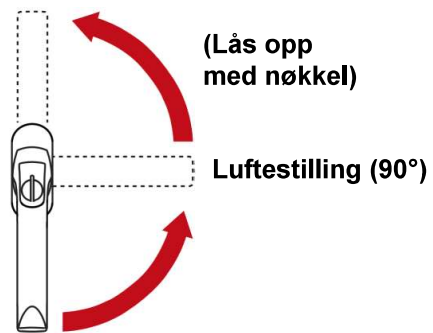

Gælder for produktkoder:
BG, BM, BO, OD, OS, TA, TD, TG, TM, TO, TQ, TW, TY, VG, VN, VO, ZD, ZS

Betjeningsvejledning for vrider med nøkkel (låst ved 90°, TBT1)

Full åpning (vaskestilling 180°)

Operating instruction for handle with key (locked at 90°, TBT1)

Opening position (180°)

Gælder for produktkoder:
BG, BM, BO, OD, OS, TA, TD, TG, TM, TO, TQ, TW, TY, VG, VN, VO, ZD, ZS

Betjeningsvejledning for vrider med nøgkel (låst ved 0°)

Full åpning (vaskestilling 180°)

Låst posisjon (0°) (Trykk knappen må være aktivert)

Operating instruction for handle with key (locked at 0°)

Opening position (180°)

Locked position (0°) (The push button must be activated)

Prod. Dev. Dept.
09.02.2021
Ingmar Omdal