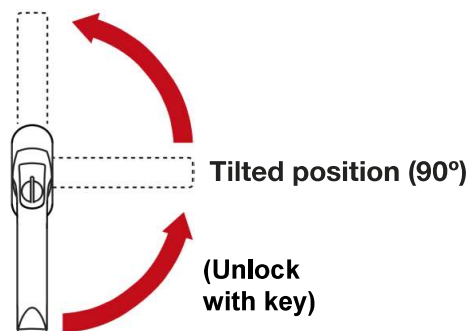

Gælder for produktkoder:
BG, BM, BO, OD, OS, TA, TD, TG, TM, TO, TQ, TW, TY, VG, VN, VO, ZD, ZS

Betjeningsvejledning for vrider med nøkkel (låst ved 90°, TBT1)

Full åpning (vaskestilling 180°)

Operating instruction for handle with key (locked at 90°, TBT1)

Opening position (180°)

Gælder for produktkoder:
BG, BM, BO, OD, OS, TA, TD, TG, TM, TO, TQ, TW, TY, VG, VN, VO, ZD, ZS

Betjeningsvejledning for vrider med nøgkel (låst ved 0°)

Full åpning (vaskestilling 180°)

Låst posisjon (0°) (Trykk knappen må være aktivert)

Operating instruction for handle with key (locked at 0°)

Opening position (180°)

Locked position (0°) (The push button must be activated)

Prod. Dev. Dept.
09.02.2021
Ingmar Omdal