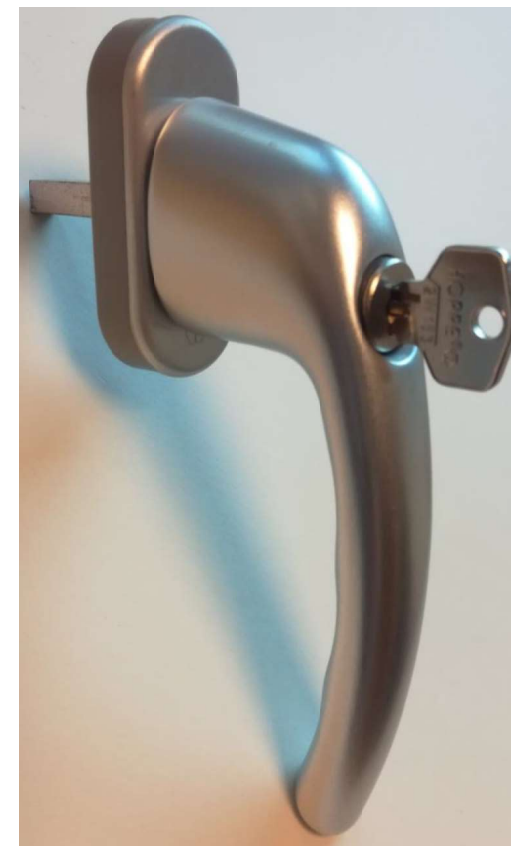

Gælder for produktkoder:
BG, BM, BO, OD, OS, TA, TD, TG, TM, TO, TQ, TW, TY, VG, VN, VO, ZD, ZS

Betjeningsvejledning for vrider med nøkkel (låst ved 90°, TBT1)

Full åpning (vaskestilling 180°)

Operating instruction for handle with key (locked at 90°, TBT1)

Opening position (180°)

Gælder for produktkoder:
BG, BM, BO, OD, OS, TA, TD, TG, TM, TO, TQ, TW, TY, VG, VN, VO, ZD, ZS

Betjeningsvejledning for vrider med nøgkel (låst ved 0°)

Full åpning (vaskestilling 180°)

Låst posisjon (0°) (Trykk knappen må være aktivert)

Operating instruction for handle with key (locked at 0°)

Opening position (180°)

Locked position (0°) (The push button must be activated)

Prod. Dev. Dept.
09.02.2021
Ingmar Omdal