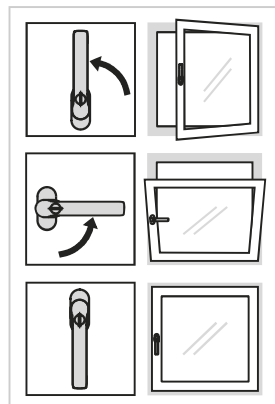

Gælder for produktkoder:
BG, BM, BO, OD, OS, TA, TD, TG, TM, TO, TQ, TW, TY, VG, VN, VO, ZD, ZS

Betjeningsvejledning for vrider med nøkkel (låst ved 90°, TBT1)

Full åpning (vaskestilling 180°)

Operating instruction for handle with key (locked at 90°, TBT1)

Opening position (180°)

Gælder for produktkoder:
BG, BM, BO, OD, OS, TA, TD, TG, TM, TO, TQ, TW, TY, VG, VN, VO, ZD, ZS

Betjeningsvejledning for vrider med nøgkel (låst ved 0°)

Full åpning (vaskestilling 180°)

Låst posisjon (0°) (Trykk knappen må være aktivert)

Operating instruction for handle with key (locked at 0°)

Opening position (180°)

Locked position (0°) (The push button must be activated)

Prod. Dev. Dept.
09.02.2021
Ingmar Omdal