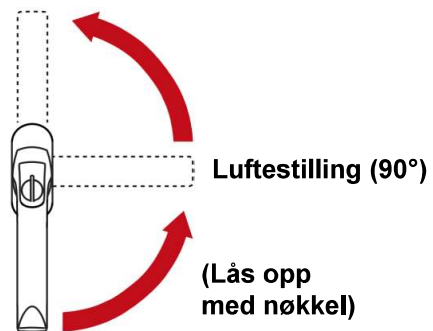

Gælder for produktkoder:
BG, BM, BO, OD, OS, TA, TD, TG, TM, TO, TQ, TW, TY, VG, VN, VO, ZD, ZS

Betjeningsvejledning for vrider med nøkkel (låst ved 90°, TBT1)

Full åpning (vaskestilling 180°)

Operating instruction for handle with key (locked at 90°, TBT1)

Opening position (180°)

Gælder for produktkoder:
BG, BM, BO, OD, OS, TA, TD, TG, TM, TO, TQ, TW, TY, VG, VN, VO, ZD, ZS

Betjeningsvejledning for vrider med nøgkel (låst ved 0°)

Full åpning (vaskestilling 180°)

Låst posisjon (0°) (Trykk knappen må være aktivert)

Operating instruction for handle with key (locked at 0°)

Opening position (180°)

Locked position (0°) (The push button must be activated)

Prod. Dev. Dept.
09.02.2021
Ingmar Omdal