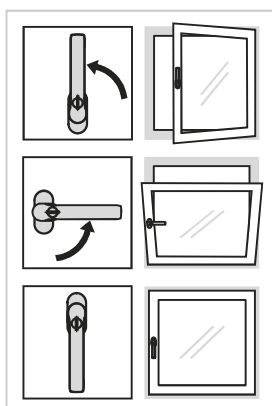

Gælder for produktkoder:
BG, BM, BO, OD, OS, TA, TD, TG, TM, TO, TQ, TW, TY, VG, VN, VO, ZD, ZS

Betjeningsvejledning for vrider med nøkkel (låst ved 90°, TBT1)

Full åpning (vaskestilling 180°)

Operating instruction for handle with key (locked at 90°, TBT1)

Opening position (180°)

Gælder for produktkoder:
BG, BM, BO, OD, OS, TA, TD, TG, TM, TO, TQ, TW, TY, VG, VN, VO, ZD, ZS

Betjeningsvejledning for vrider med nøgkel (låst ved 0°)

Full åpning (vaskestilling 180°)

Låst posisjon (0°) (Trykk knappen må være aktivert)

Operating instruction for handle with key (locked at 0°)

Opening position (180°)

Locked position (0°) (The push button must be activated)

Prod. Dev. Dept.
09.02.2021
Ingmar Omdal