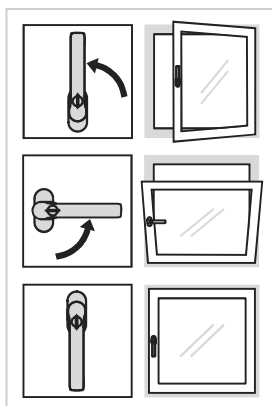

Gælder for produktkoder:
BG, BM, BO, OD, OS, TA, TD, TG, TM, TO, TQ, TW, TY, VG, VN, VO, ZD, ZS

Betjeningsvejledning for vrider med nøkkel (låst ved 90°, TBT1)

Full åpning (vaskestilling 180°)

Operating instruction for handle with key (locked at 90°, TBT1)

Opening position (180°)

Gælder for produktkoder:
BG, BM, BO, OD, OS, TA, TD, TG, TM, TO, TQ, TW, TY, VG, VN, VO, ZD, ZS

Betjeningsvejledning for vrider med nøgkel (låst ved 0°)

Full åpning (vaskestilling 180°)

Låst posisjon (0°) (Trykk knappen må være aktivert)

Operating instruction for handle with key (locked at 0°)

Opening position (180°)

Locked position (0°) (The push button must be activated)

Prod. Dev. Dept.
09.02.2021
Ingmar Omdal