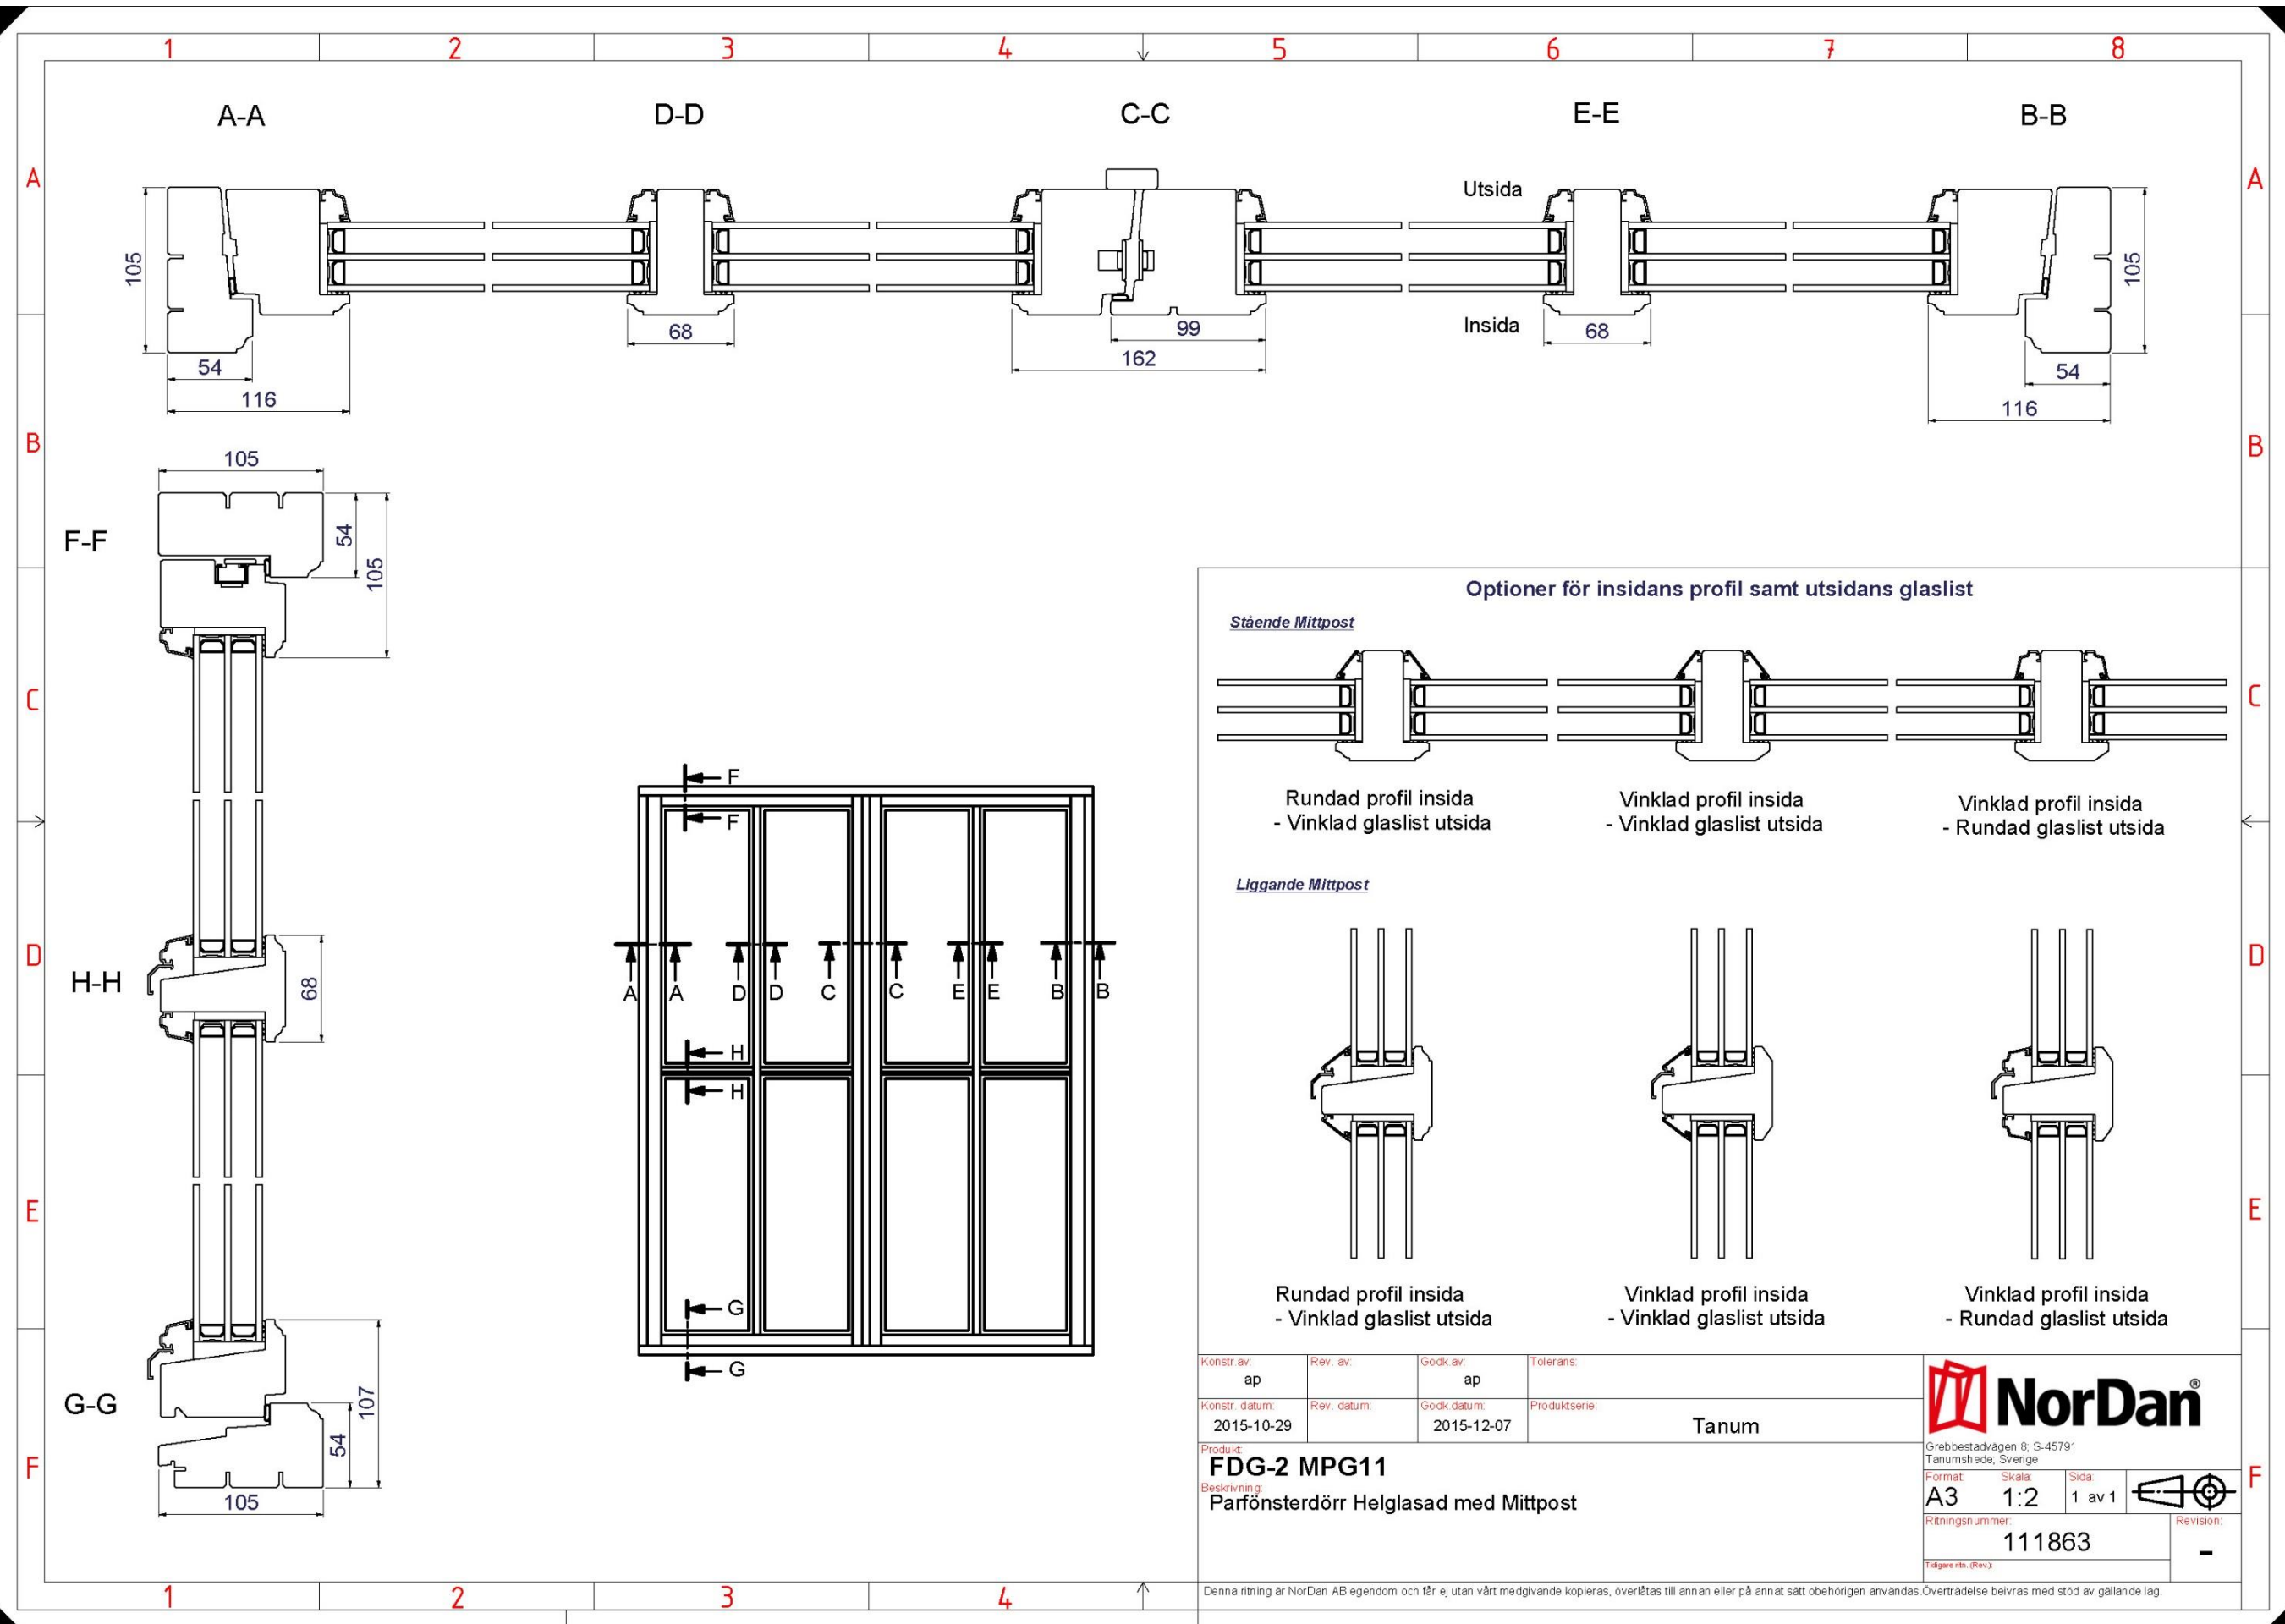

Material: Timber

Frame: 105 mm

Glass: Triple glazed

Material: Trä

Karm: 105 mm

Glas: 3-glas

**Optioner för insidans profil samt utsidans glaslist**

*Stående Mittpost*

- Rundad profil insida - Vinklad glaslist utsida
- Vinklad profil insida - Vinklad glaslist utsida
- Vinklad profil insida - Rundad glaslist utsida

*Liggande Mittpost*

- Rundad profil insida - Vinklad glaslist utsida
- Vinklad profil insida - Vinklad glaslist utsida
- Vinklad profil insida - Rundad glaslist utsida

Konstr. av: ap	Rev. av:	Godk. av: ap	Tolerans:
Konstr. datum: 2015-10-29	Rev. datum:	Godk. datum: 2015-12-07	Produktserie: Tanum
Produkt: <b>FDG-2 MPG11</b> Beskrivning: Parfönsterdörr Helglasad med Mittpost			

Grebbestadsvägen 8, S-45791  
Tanumshede, Sverige

Format: A3    Skala: 1:2    Sida: 1 av 1

Ritningsnummer: 111863

Tidigare ritn. (Rev.): -