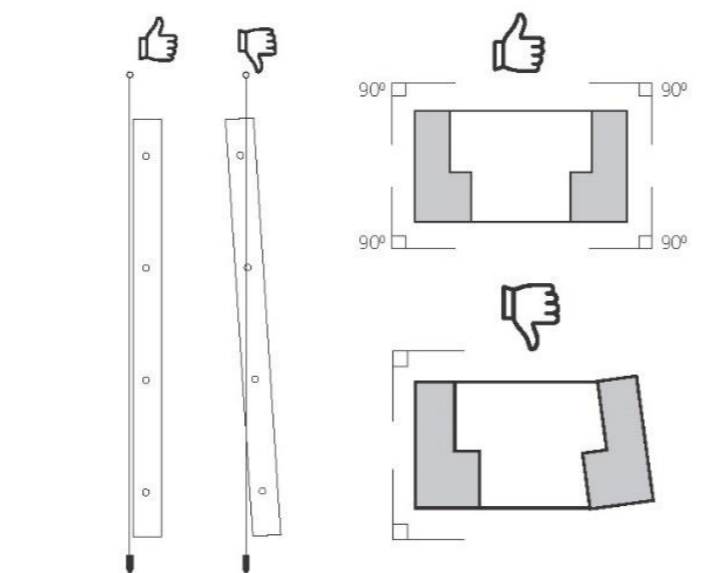

Checklist when installing - Bor side- and fanlight

Sjekkliste ved montering - Bor sidefelt og overlys

Checklista vid montering - Bor sido- och överljus

Applicable for product codes:

SL450, SL451, SL452, SL453, OL460, UF, UH

Checklista vid montering av NorDan Bor sido- och överljus / Checklist when installing NorDan Bor side- and top light:

Checklista
Checklist Se ägarhandbok för utförlig beskrivning
See owner's manual for detailed description

Extra viktigt
Important

Val av artiklar (system Adjufix) för karmmontage Selection of items (Adjufix system) for frame fitting

- Träskruv 8x64 mm
  Wood screw 8x64 mm
- Lättbetong 8x120 mm
  Lightweight concrete 8x120 mm
- Tegel/Betong 8x80 mm
  Brick/Concrete 8x80 mm
- Stål 5,4x50 mm
  Steel 5,4x50 mm

- Adjufix 28 & 33 mm
  Adjufix 28 & 33 mm
- Tryckfördelningsbricka 2 mm
  Washer 2 mm
- Distansbricka 10 mm
  Spacer 10 mm

Artiklar / Articles

X = Drevmån / Wall cavity
NorDan rekommenderar en drevmån på 7,5 till 12 mm.
NorDan recommends a wall cavity of 7.5 to 12 mm

Drevmån
Wall cavity 7,5 - 12 mm

Drevmån
Wall cavity 13 - 22 mm

Förberedelser för karmmontage Preparations for frame fitting

Kontroll av montage Final fitting check

- **SV:** Alla fästpunkter skall ha monterad skruv.
  ENG: All mounting points must be fitted with a screw.
- **SV:** Kom ihåg att avlägsna etiketter från glasytorna inom 3 månader från montage.
  ENG: Remember to remove labels from the glass surface within 3 months of installation.

- **SV:** För felsökning/egenkontroll, använd checklista: Checklista vid felanmälan/egenkontroll Bor Ytterdörr
  ENG: For troubleshooting / self-check, use checklist: Checklista vid felanmälan/egenkontroll Bor Ytterdörr

För fullständig montageanvisning/drift & underhåll se länk. All denna information skall vidarebefodras till produktens förvaltare eller ägare:
For complete installation instructions/operation & maintenance see link. All information must be past on to the product manager or owner:

www.nordan.se/montering-bor
Art.nr: 750018 Rev 1 - 20201014