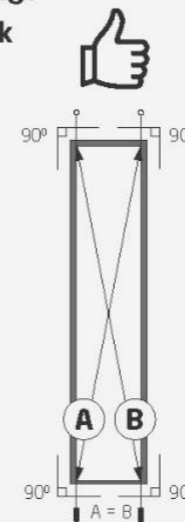

Kontroll av montage Final fitting check

- **SV:** Alla fästpunkter skall ha monterad skruv.
  ENG: All mounting points must be fitted with a screw.
- **SV:** Kom ihåg att avlägsna etiketter från glasytorna inom 3 månader från montage.
  ENG: Remember to remove labels from the glass surface within 3 months of installation.

- **SV:** För felsökning/egenkontroll, använd checklista: Checklista vid felanmälan/egenkontroll Bor Ytterdörr
  ENG: For troubleshooting / self-check, use checklist: Checklista vid felanmälan/egenkontroll Bor Ytterdörr