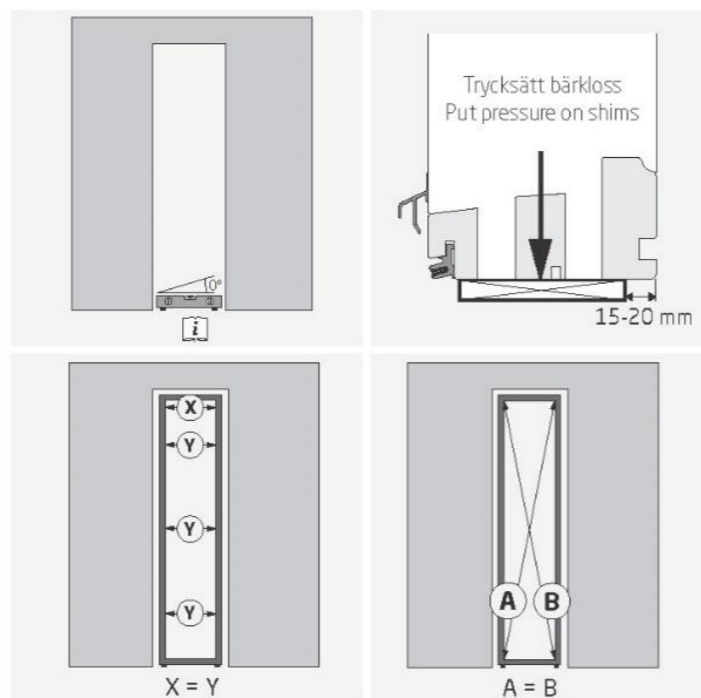

Checklist when installing - Bor side- and fanlight

Sjekkliste ved montering - Bor sidefelt og overlys

Checklista vid montering - Bor sido- och överljus

Applicable for product codes:

SL450, SL451, SL452, SL453, OL460, UF, UH

Checklista vid montering av NorDan Bor sido- och överljus / Checklist when installing NorDan Bor side- and top light:

Checklista
Checklist Se ägarhandbok för utförlig beskrivning
See owner's manual for detailed description

Extra viktigt
Important

Val av artiklar (system Adjufix) för karmmontage Selection of items (Adjufix system) for frame fitting

- Träskruv 8x64 mm
  Wood screw 8x64 mm
- Lättbetong 8x120 mm
  Lightweight concrete 8x120 mm
- Tegel/Betong 8x80 mm
  Brick/Concrete 8x80 mm
- Stål 5,4x50 mm
  Steel 5,4x50 mm

- Adjufix 28 & 33 mm
  Adjufix 28 & 33 mm
- Tryckfördelningsbricka 2 mm
  Washer 2 mm
- Distansbricka 10 mm
  Spacer 10 mm

Artiklar / Articles

X = Drevmån / Wall cavity
NorDan rekommenderar en drevmån på 7,5 till 12 mm.
NorDan recommends a wall cavity of 7.5 to 12 mm

Drevmån
Wall cavity 7,5 - 12 mm

Drevmån
Wall cavity 13 - 22 mm

Förberedelser för karmmontage Preparations for frame fitting

Kontroll av montage Final fitting check

- **SV:** Alla fästpunkter skall ha monterad skruv.
  ENG: All mounting points must be fitted with a screw.
- **SV:** Kom ihåg att avlägsna etiketter från glasytorna inom 3 månader från montage.
  ENG: Remember to remove labels from the glass surface within 3 months of installation.

- **SV:** För felsökning/egenkontroll, använd checklista: Checklista vid felanmälan/egenkontroll Bor Ytterdörr
  ENG: For troubleshooting / self-check, use checklist: Checklista vid felanmälan/egenkontroll Bor Ytterdörr

För fullständig montageanvisning/drift & underhåll se länk. All denna information skall vidarebefodras till produktens förvaltare eller ägare:
For complete installation instructions/operation & maintenance see link. All information must be past on to the product manager or owner:

www.nordan.se/montering-bor
Art.nr: 750018 Rev 1 - 20201014