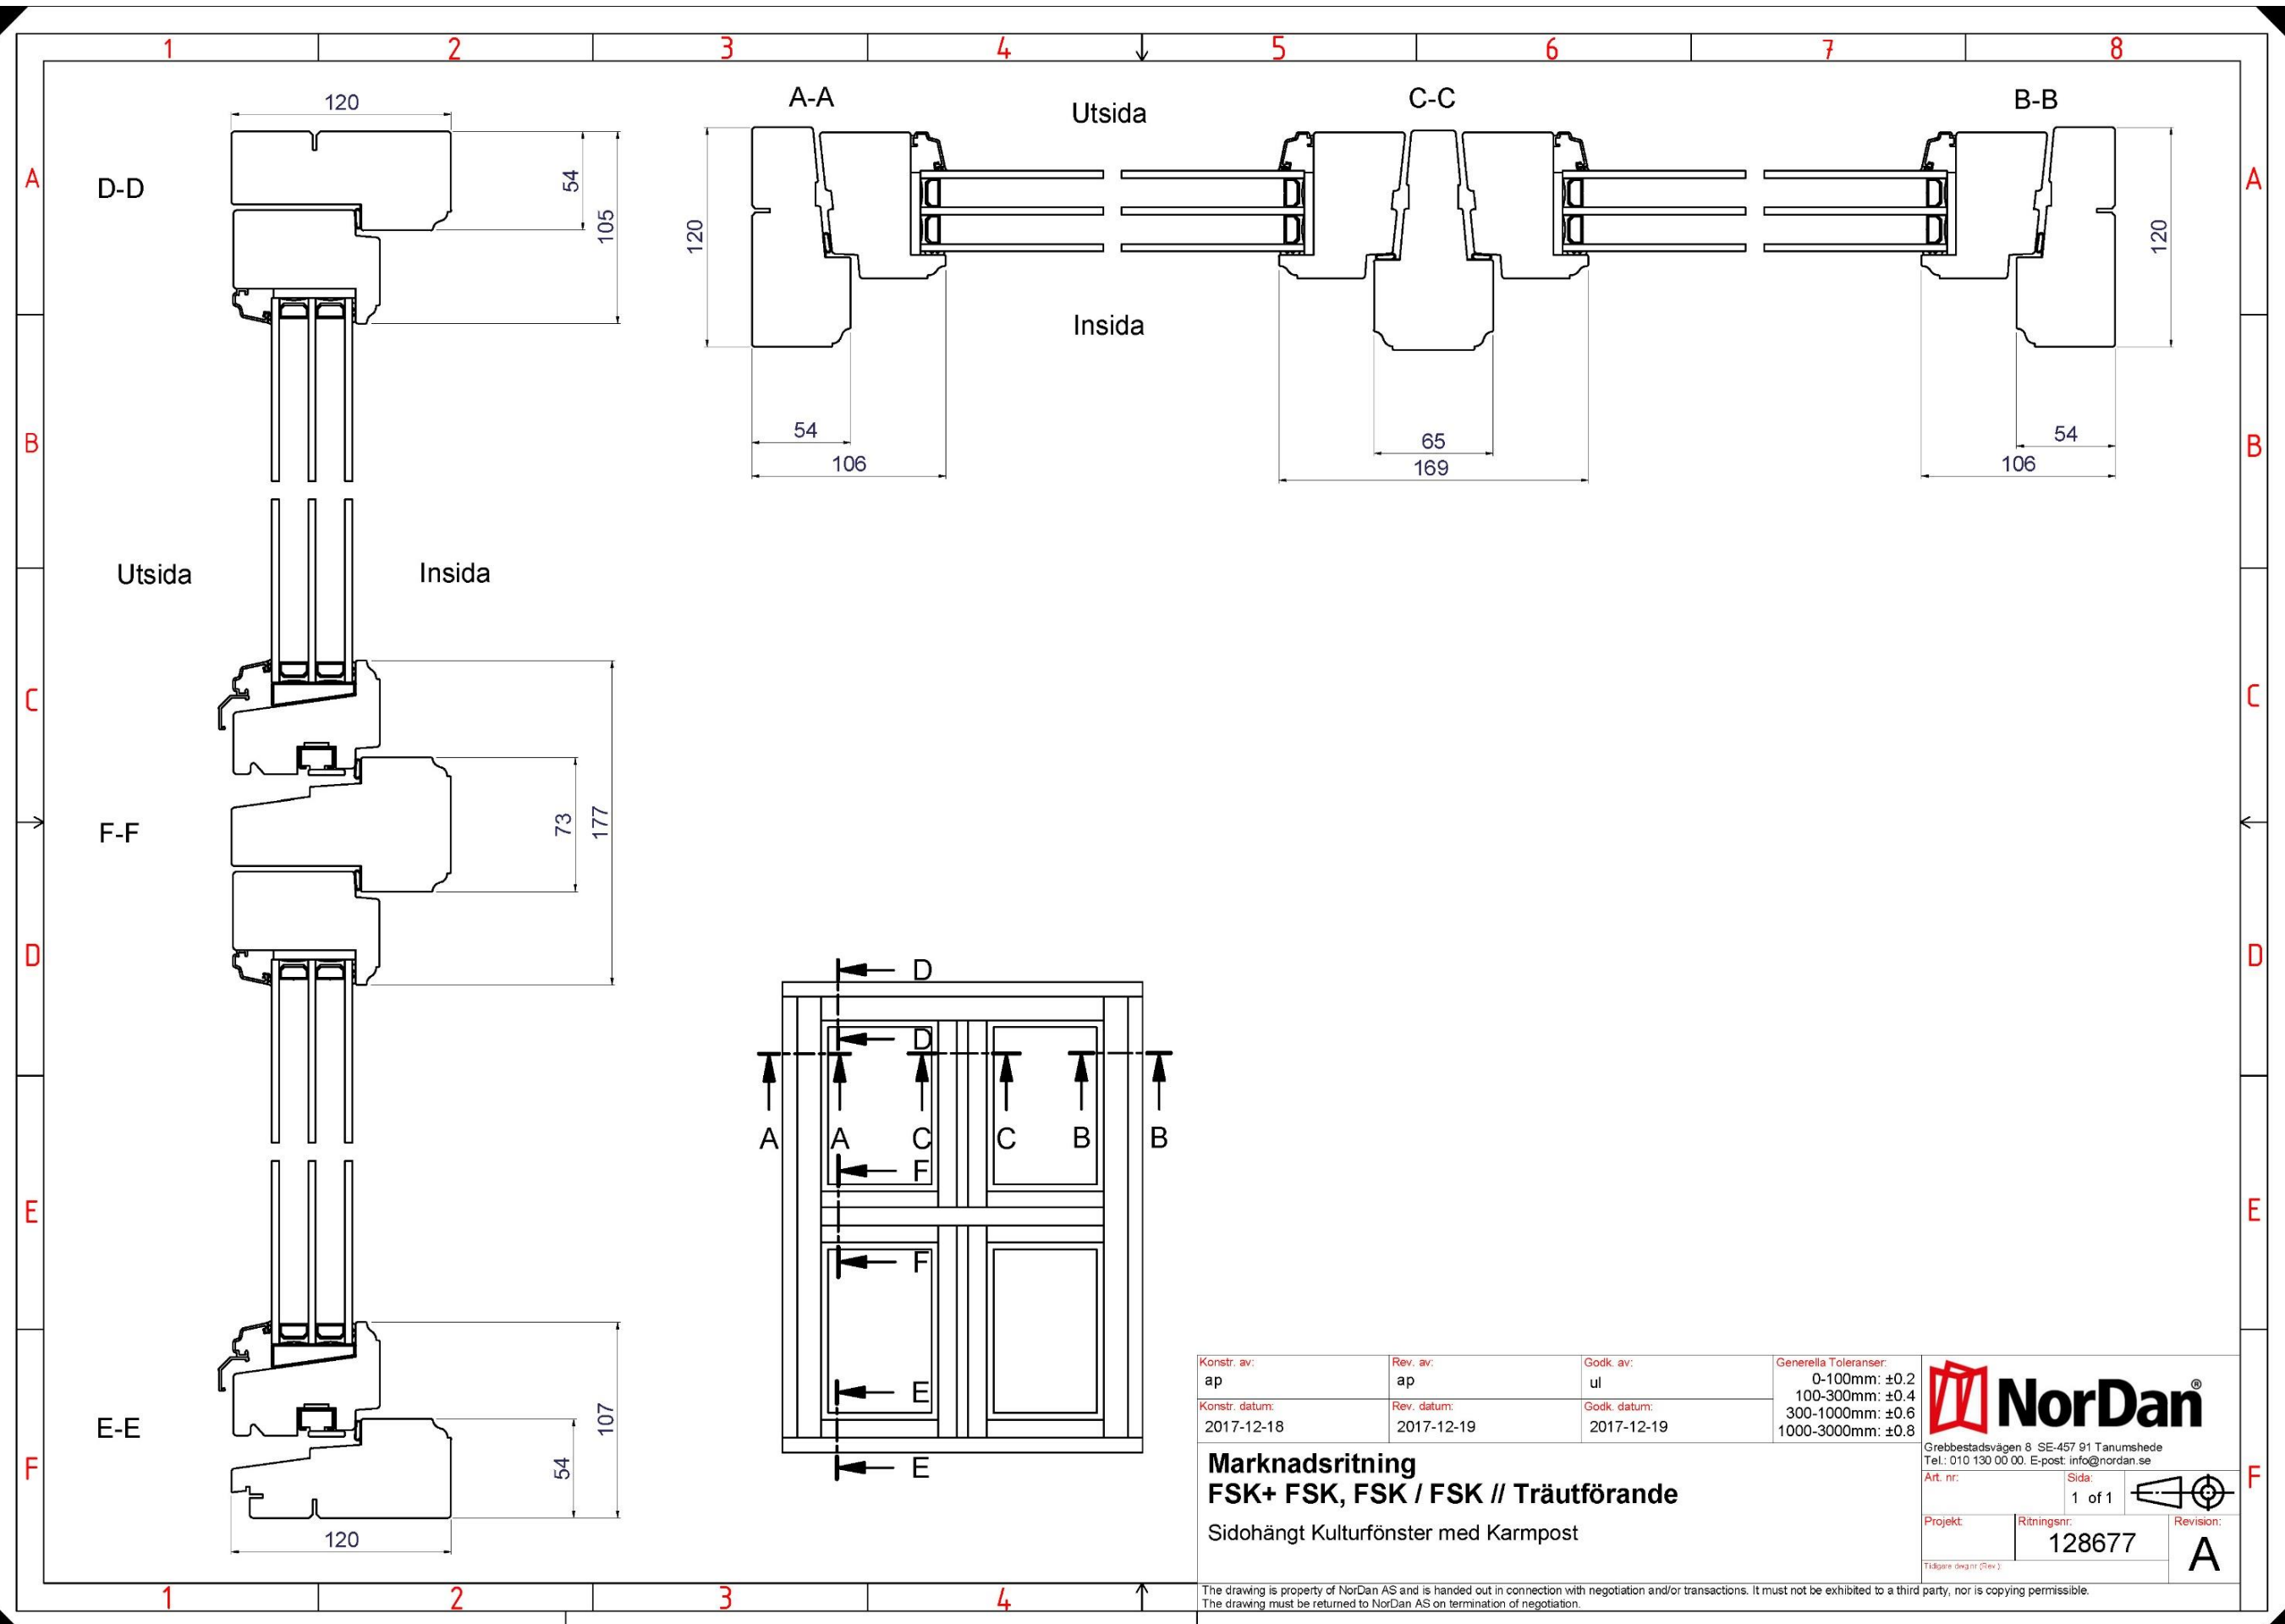

Material: Timber

Frame: 120 mm

Glass: Triple glazed

Material: Trä

Karm: 120 mm

Glas: 3-glas

Document ID: 0004A2(3.1)

Date: 19 December 2017

Page: 1 of 1

Applicable for product codes:

FSK+FSK, FSK/FSK

Konstr. av: ap	Rev. av: ap	Godk. av: ul	Generella Toleranser: 0-100mm: ±0.2 100-300mm: ±0.4 300-1000mm: ±0.6 1000-3000mm: ±0.8
Konstr. datum: 2017-12-18	Rev. datum: 2017-12-19	Godk. datum: 2017-12-19	