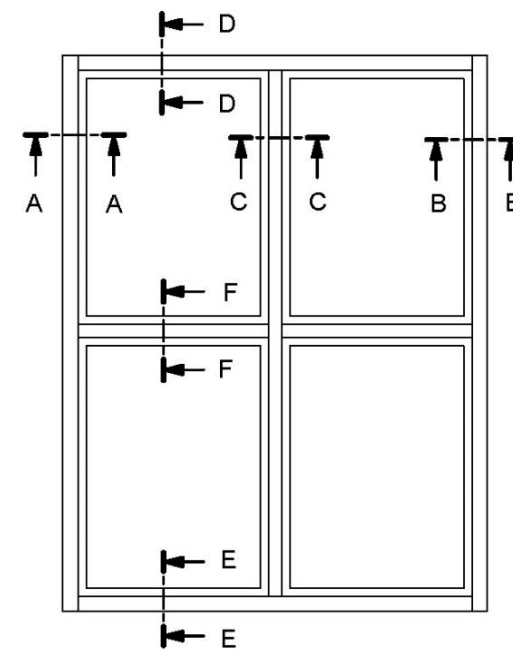

1 2 3 4 5 6 7 8

A B C D E F

Optioner för insidans profil samt utsidans glaslist

Stående Mittpost

Rundad profil insida - Vinklad glaslist utsida

Vinklad profil insida - Vinklad glaslist utsida

Vinklad profil insida - Rundad glaslist utsida

Liggande Mittpost

Rundad profil insida - Vinklad glaslist utsida

Vinklad profil insida - Vinklad glaslist utsida

Vinklad profil insida - Rundad glaslist utsida

Konstr. av: ap	Rev. av:	Godk. av: ul	Tolerans:
Konstr. datum: 2015-10-08	Rev. datum:	Godk. datum: 2015-12-28	Produktserie: Tanum

Produkt:
Alu-FF MPG11
Beskrivning:
Fast Fönster med Mittpost

Grebbestadsvägen 8, S-45791
Tanumshede, Sverige

Format: A3 Skala: 1:2 Sida: 1 av 1

Ritningsnummer:
110664

Revision:
-