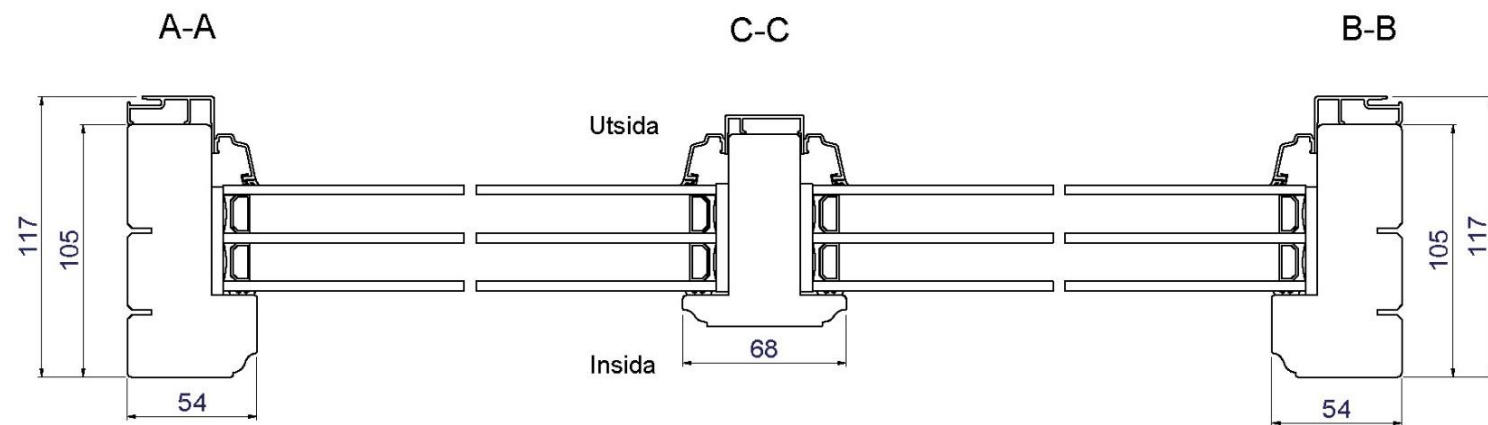

1 2 3 4 5 6 7 8

A B C D E F

Optioner för insidans profil samt utsidans glaslist

Stående Mittpost

Rundad profil insida - Vinklad glaslist utsida

Vinklad profil insida - Vinklad glaslist utsida

Vinklad profil insida - Rundad glaslist utsida

Liggande Mittpost

Rundad profil insida - Vinklad glaslist utsida

Vinklad profil insida - Vinklad glaslist utsida

Vinklad profil insida - Rundad glaslist utsida

Konstr. av: ap	Rev. av:	Godk. av: ul	Tolerans:
Konstr. datum: 2015-10-08	Rev. datum:	Godk. datum: 2015-12-28	Produktserie: Tanum

Produkt:
Alu-FF MPG11
Beskrivning:
Fast Fönster med Mittpost

Grebbestadsvägen 8, S-45791
Tanumshede, Sverige

Format: A3 Skala: 1:2 Sida: 1 av 1

Ritningsnummer:
110664

Revision:
-