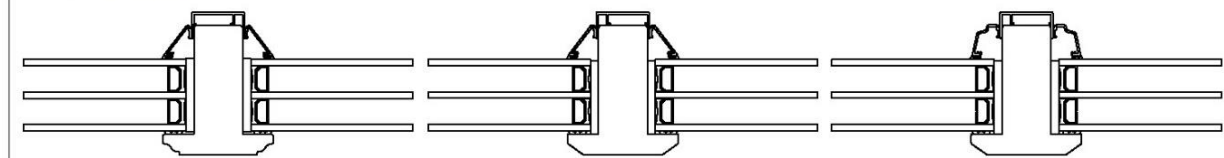

1 2 3 4 5 6 7 8

A B C D E F

Optioner för insidans profil samt utsidans glaslist

Stående Mittpost

Rundad profil insida - Vinklad glaslist utsida

Vinklad profil insida - Vinklad glaslist utsida

Vinklad profil insida - Rundad glaslist utsida

Liggande Mittpost

Rundad profil insida - Vinklad glaslist utsida

Vinklad profil insida - Vinklad glaslist utsida

Vinklad profil insida - Rundad glaslist utsida

Konstr. av: ap	Rev. av:	Godk. av: ul	Tolerans:
Konstr. datum: 2015-10-08	Rev. datum:	Godk. datum: 2015-12-28	Produktserie: Tanum