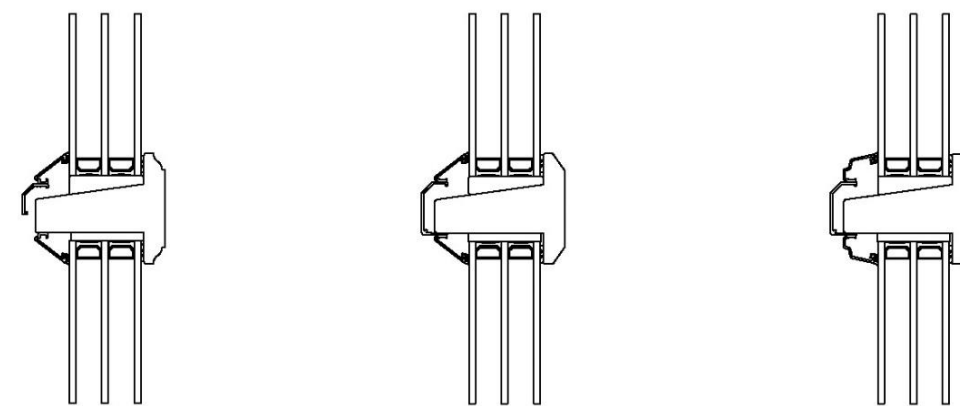

1 2 3 4 5 6 7 8

A B C D E F

Optioner för insidans profil samt utsidans glaslist

Stående Mittpost

Rundad profil insida - Vinklad glaslist utsida

Vinklad profil insida - Vinklad glaslist utsida

Vinklad profil insida - Rundad glaslist utsida

Liggande Mittpost

Rundad profil insida - Vinklad glaslist utsida

Vinklad profil insida - Vinklad glaslist utsida

Vinklad profil insida - Rundad glaslist utsida

Konstr. av: ap	Rev. av:	Godk. av: ul	Tolerans:
Konstr. datum: 2015-10-08	Rev. datum:	Godk. datum: 2015-12-28	Produktserie: Tanum

Produkt:
Alu-FF MPG11
Beskrivning:
Fast Fönster med Mittpost

Grebbestadsvägen 8, S-45791
Tanumshede, Sverige

Format: A3 Skala: 1:2 Sida: 1 av 1

Ritningsnummer:
110664

Revision:
-