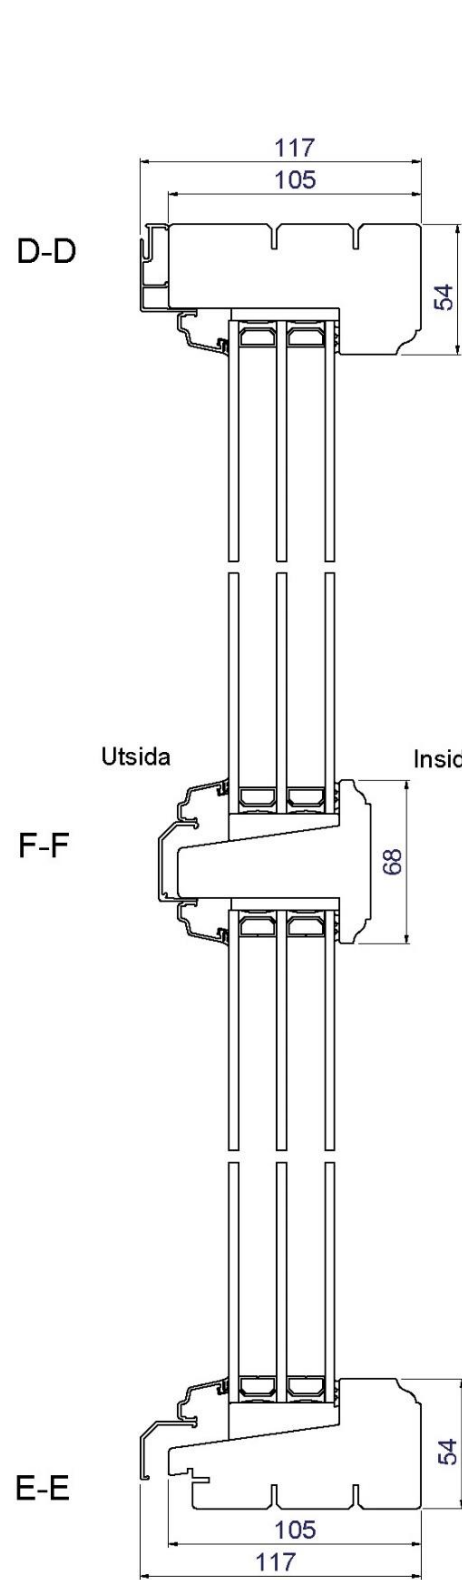

1 2 3 4 5 6 7 8

A B C D E F

Optioner för insidans profil samt utsidans glaslist

Stående Mittpost

Rundad profil insida - Vinklad glaslist utsida

Vinklad profil insida - Vinklad glaslist utsida

Vinklad profil insida - Rundad glaslist utsida

Liggande Mittpost

Rundad profil insida - Vinklad glaslist utsida

Vinklad profil insida - Vinklad glaslist utsida

Vinklad profil insida - Rundad glaslist utsida

Konstr. av: ap	Rev. av:	Godk. av: ul	Tolerans:
Konstr. datum: 2015-10-08	Rev. datum:	Godk. datum: 2015-12-28	Produktserie: Tanum

Produkt:
Alu-FF MPG11
Beskrivning:
Fast Fönster med Mittpost

Grebbestadsvägen 8, S-45791
Tanumshede, Sverige

Format: A3 Skala: 1:2 Sida: 1 av 1

Ritningsnummer:
110664

Revision:
-