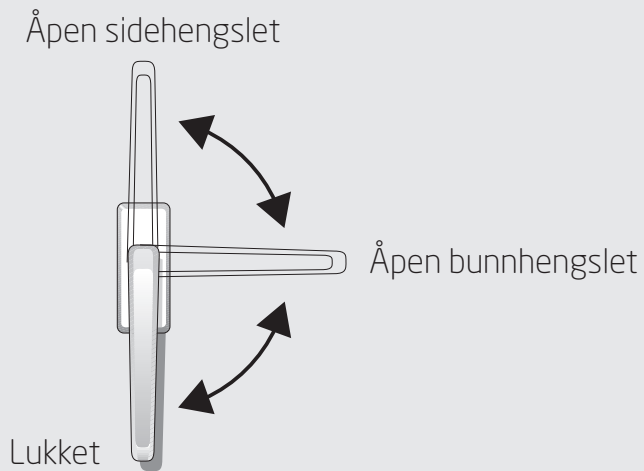

Gjelder for produktkoder:
LD, LF

Betjening av toveissvingende vinduer som åpnes innover

Åpen bunnhengslet

Åpen sidehengslet

Fest rammen
tilbake i
karmen