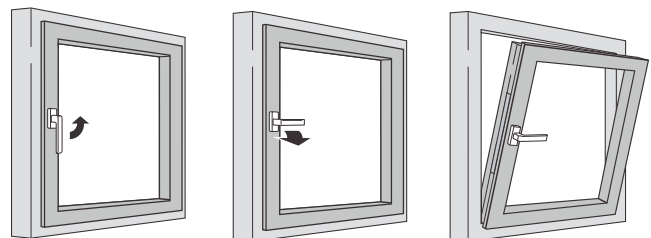

Gjelder for produktkoder:
LD, LF

Betjening av toveissvingende vinduer som åpnes innover

Åpen bunnhengslet

Åpen sidehengslet

Fest rammen
tilbake i
karmen