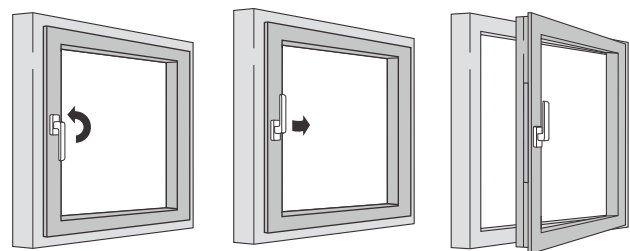

Gjelder for produktkoder:
LD, LF

Betjening av toveissvingende vinduer som åpnes innover

Åpen bunnhengslet

Åpen sidehengslet

Fest rammen
tilbake i
karmen