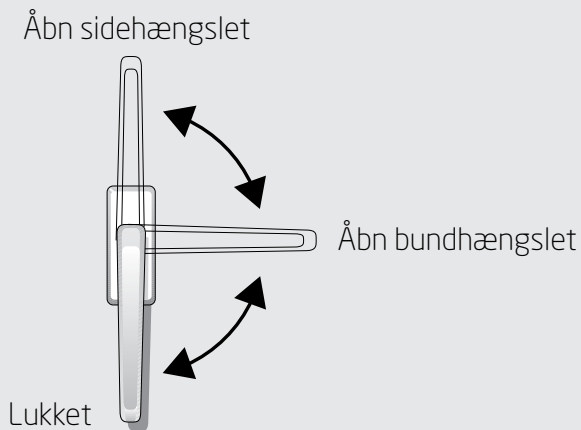

Gælder for produktkoder:
LD

Betjening af tovejsvinduer, der åbner indad

Åbn bundhængslet

Åbn sidehængslet

Fastgør rammen tilbage i karmen