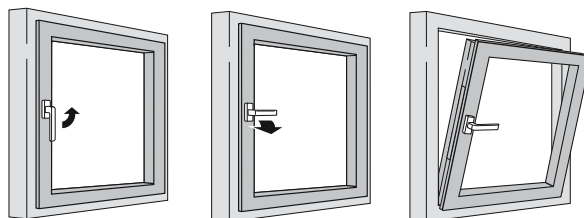

Gælder for produktkoder:
LD

Betjening af tovejsvinduer, der åbner indad

Åbn bundhængslet

Åbn sidehængslet

Fastgør rammen tilbage i karmen