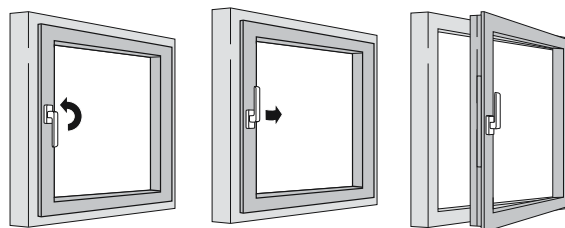

Gælder for produktkoder:
LD

Betjening af tovejsvinduer, der åbner indad

Åbn bundhængslet

Åbn sidehængslet

Fastgør rammen tilbage i karmen