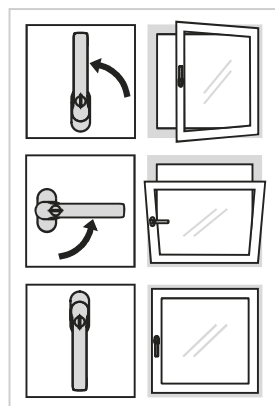

Gjelder for produktkoder:

BG, BM, BO, OD, OS, TA, TD, TG, TM, TO, TQ, TW, TY, VG, VN, VO, ZD, ZS

Betjeningsveiledning for vrider med nøkkel (låst ved 90°,TBT1)

Full åpning (vaskestilling 180°)

Operating instruction for handle with key (locked at 90°,TBT1)

Opening position (180°)

Gjelder for produktkoder:

BG, BM, BO, OD, OS, TA, TD, TG, TM, TO, TQ, TW, TY, VG, VN, VO, ZD, ZS

Betjeningsveiledning for vrider med nøkkel (låst ved 0°)

Full åpning (vaskestilling 180°)

Låst posisjon (0°) (Trykk knappen må være aktivert)

Operating instruction for handle with key (locked at 0°)

Opening position (180°)

Locked position (0°) (The push button must be activated)

Prod. Dev. Dept.
09.02.2021
Ingmar Omdal