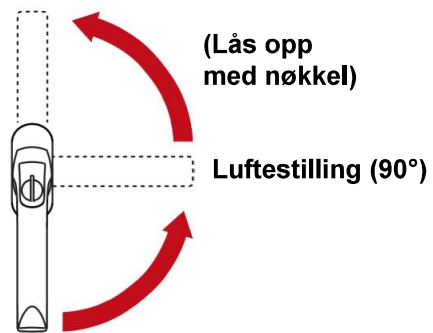

Gjelder for produktkoder:

BG, BM, BO, OD, OS, TA, TD, TG, TM, TO, TQ, TW, TY, VG, VN, VO, ZD, ZS

Betjeningsveiledning for vrider med nøkkel (låst ved 90°,TBT1)

Full åpning (vaskestilling 180°)

Operating instruction for handle with key (locked at 90°,TBT1)

Opening position (180°)

Gjelder for produktkoder:

BG, BM, BO, OD, OS, TA, TD, TG, TM, TO, TQ, TW, TY, VG, VN, VO, ZD, ZS

Betjeningsveiledning for vrider med nøkkel (låst ved 0°)

Full åpning (vaskestilling 180°)

Låst posisjon (0°) (Trykk knappen må være aktivert)

Operating instruction for handle with key (locked at 0°)

Opening position (180°)

Locked position (0°) (The push button must be activated)

Prod. Dev. Dept.
09.02.2021
Ingmar Omdal