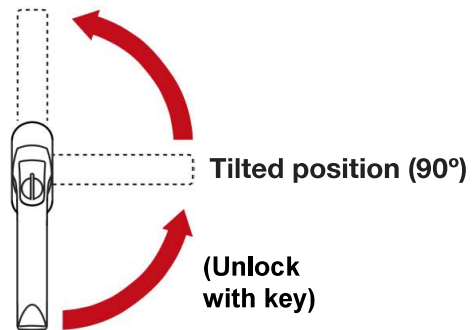

Gjelder for produktkoder:

BG, BM, BO, OD, OS, TA, TD, TG, TM, TO, TQ, TW, TY, VG, VN, VO, ZD, ZS

Betjeningsveiledning for vrider med nøkkel (låst ved 90°,TBT1)

Full åpning (vaskestilling 180°)

Operating instruction for handle with key (locked at 90°,TBT1)

Opening position (180°)

Gjelder for produktkoder:

BG, BM, BO, OD, OS, TA, TD, TG, TM, TO, TQ, TW, TY, VG, VN, VO, ZD, ZS

Betjeningsveiledning for vrider med nøkkel (låst ved 0°)

Full åpning (vaskestilling 180°)

Låst posisjon (0°) (Trykk knappen må være aktivert)

Operating instruction for handle with key (locked at 0°)

Opening position (180°)

Locked position (0°) (The push button must be activated)

Prod. Dev. Dept.
09.02.2021
Ingmar Omdal