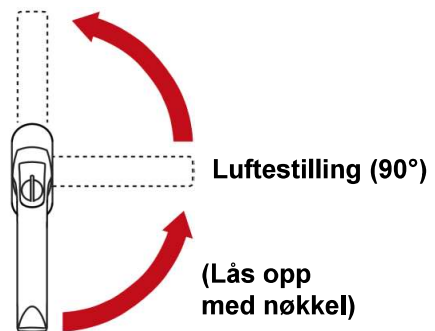

Gjelder for produktkoder:

BG, BM, BO, OD, OS, TA, TD, TG, TM, TO, TQ, TW, TY, VG, VN, VO, ZD, ZS

Betjeningsveiledning for vrider med nøkkel (låst ved 90°,TBT1)

Full åpning (vaskestilling 180°)

Operating instruction for handle with key (locked at 90°,TBT1)

Opening position (180°)

Gjelder for produktkoder:

BG, BM, BO, OD, OS, TA, TD, TG, TM, TO, TQ, TW, TY, VG, VN, VO, ZD, ZS

Betjeningsveiledning for vrider med nøkkel (låst ved 0°)

Full åpning (vaskestilling 180°)

Låst posisjon (0°) (Trykk knappen må være aktivert)

Operating instruction for handle with key (locked at 0°)

Opening position (180°)

Locked position (0°) (The push button must be activated)

Prod. Dev. Dept.
09.02.2021
Ingmar Omdal