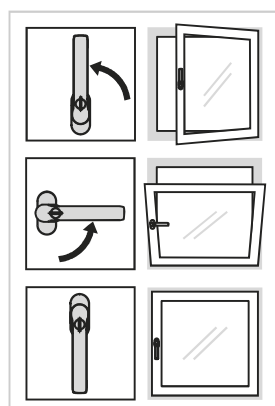

Gjelder for produktkoder:

BG, BM, BO, OD, OS, TA, TD, TG, TM, TO, TQ, TW, TY, VG, VN, VO, ZD, ZS

Betjeningsveiledning for vrider med nøkkel (låst ved 90°,TBT1)

Full åpning (vaskestilling 180°)

Operating instruction for handle with key (locked at 90°,TBT1)

Opening position (180°)

Gjelder for produktkoder:

BG, BM, BO, OD, OS, TA, TD, TG, TM, TO, TQ, TW, TY, VG, VN, VO, ZD, ZS

Betjeningsveiledning for vrider med nøkkel (låst ved 0°)

Full åpning (vaskestilling 180°)

Låst posisjon (0°) (Trykk knappen må være aktivert)

Operating instruction for handle with key (locked at 0°)

Opening position (180°)

Locked position (0°) (The push button must be activated)

Prod. Dev. Dept.
09.02.2021
Ingmar Omdal