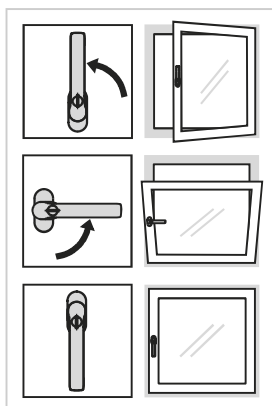

Gjelder for produktkoder:

BG, BM, BO, OD, OS, TA, TD, TG, TM, TO, TQ, TW, TY, VG, VN, VO, ZD, ZS

Betjeningsveiledning for vrider med nøkkel (låst ved 90°,TBT1)

Full åpning (vaskestilling 180°)

Operating instruction for handle with key (locked at 90°,TBT1)

Opening position (180°)

Gjelder for produktkoder:

BG, BM, BO, OD, OS, TA, TD, TG, TM, TO, TQ, TW, TY, VG, VN, VO, ZD, ZS

Betjeningsveiledning for vrider med nøkkel (låst ved 0°)

Full åpning (vaskestilling 180°)

Låst posisjon (0°) (Trykk knappen må være aktivert)

Operating instruction for handle with key (locked at 0°)

Opening position (180°)

Locked position (0°) (The push button must be activated)

Prod. Dev. Dept.
09.02.2021
Ingmar Omdal