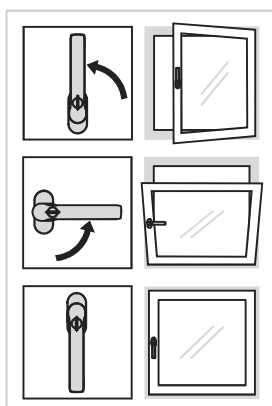

Gjelder for produktkoder:

BG, BM, BO, OD, OS, TA, TD, TG, TM, TO, TQ, TW, TY, VG, VN, VO, ZD, ZS

Betjeningsveiledning for vrider med nøkkel (låst ved 90°,TBT1)

Full åpning (vaskestilling 180°)

Operating instruction for handle with key (locked at 90°,TBT1)

Opening position (180°)

Gjelder for produktkoder:

BG, BM, BO, OD, OS, TA, TD, TG, TM, TO, TQ, TW, TY, VG, VN, VO, ZD, ZS

Betjeningsveiledning for vrider med nøkkel (låst ved 0°)

Full åpning (vaskestilling 180°)

Låst posisjon (0°) (Trykk knappen må være aktivert)

Operating instruction for handle with key (locked at 0°)

Opening position (180°)

Locked position (0°) (The push button must be activated)

Prod. Dev. Dept.
09.02.2021
Ingmar Omdal