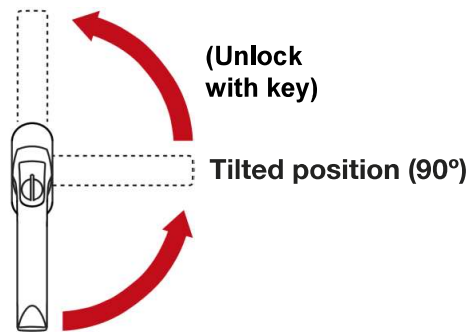

Gjelder for produktkoder:

BG, BM, BO, OD, OS, TA, TD, TG, TM, TO, TQ, TW, TY, VG, VN, VO, ZD, ZS

Betjeningsveiledning for vrider med nøkkel (låst ved 90°,TBT1)

Full åpning (vaskestilling 180°)

Operating instruction for handle with key (locked at 90°,TBT1)

Opening position (180°)

Gjelder for produktkoder:

BG, BM, BO, OD, OS, TA, TD, TG, TM, TO, TQ, TW, TY, VG, VN, VO, ZD, ZS

Betjeningsveiledning for vrider med nøkkel (låst ved 0°)

Full åpning (vaskestilling 180°)

Låst posisjon (0°) (Trykk knappen må være aktivert)

Operating instruction for handle with key (locked at 0°)

Opening position (180°)

Locked position (0°) (The push button must be activated)

Prod. Dev. Dept.
09.02.2021
Ingmar Omdal