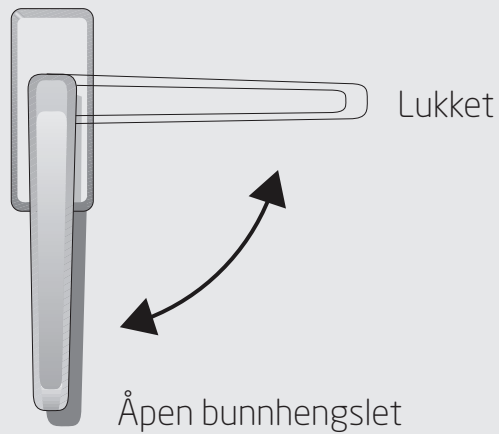

Gjelder for produktkoder:
LB

Betjening av bunnhengslet vinduer som åpnes innover

Åpen bunnhengslet

Åpne for rengjøring