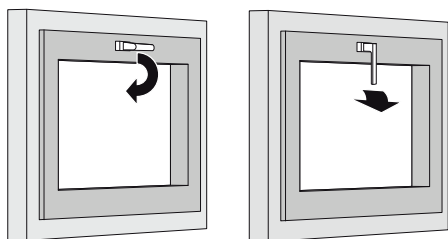

Gjelder for produktkoder:
LB

Betjening av bunnhengslet vinduer som åpnes innover

Åpen bunnhengslet

Åpne for rengjøring