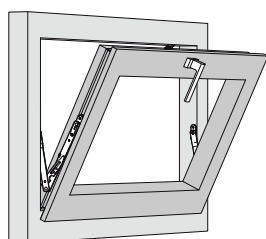

Gjelder for produktkoder:
LB

Betjening av bunnhengslet vinduer som åpnes innover

Åpen bunnhengslet

Åpne for rengjøring