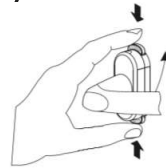

### Opening position (180°)

Tilted position (90°)

Locked position (0°)

Gjelder for produktkoder:  
BG, BM, BO, OD, OS, TA, TD, TG, TM, TO, TQ, TW, TY, VG, VN, VO, ZD, ZS

### Full åpning (vaskestilling 180°)

Luftstilling (90°)

Lukket posisjon (0°)

### Opening position (180°)

Tilted position (90°)

Closed posisjon (0°)