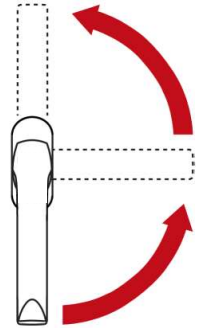

### Full åpning (vaskestilling 180°)

Luftstilling (90°)

Låst posisjon (0°)