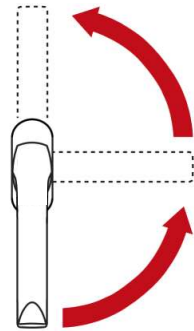

### Full åpning (vaskestilling 180°)

Luftstilling (90°)

Lukket posisjon (0°)

### Opening position (180°)

Tilted position (90°)

Closed posisjon (0°)