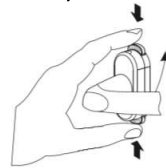

## Operating instruction for handle with KISI2 (locked at 0°)

### Opening position (180°)

Tilted position (90°)

Locked position (0°)

Gjelder for produktkoder:  
BG, BM, BO, OD, OS, TA, TD, TG, TM, TO, TQ, TW, TY, VG, VN, VO, ZD, ZS

### Full åpning (vaskestilling 180°)

Luftstilling (90°)

Lukket posisjon (0°)