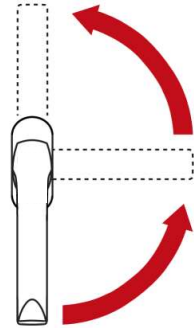

### Full åpning (vaskestilling 180°)

Luftstilling (90°)

Låst posisjon (0°)

## Operating instruction for handle with KISI2 (locked at 0°)

### Opening position (180°)

Tilted position (90°)

Locked position (0°)

Gjelder for produktkoder:  
BG, BM, BO, OD, OS, TA, TD, TG, TM, TO, TQ, TW, TY, VG, VN, VO, ZD, ZS

### Full åpning (vaskestilling 180°)

Luftstilling (90°)

Lukket posisjon (0°)