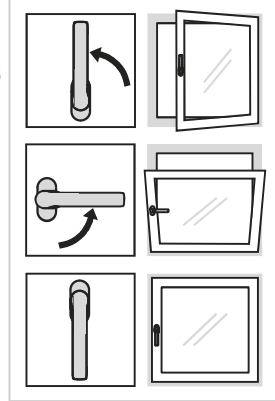

## Operating instruction for handle with KISI2 (locked at 0°)

### Opening position (180°)

Tilted position (90°)

Locked position (0°)

Gjelder for produktkoder:  
BG, BM, BO, OD, OS, TA, TD, TG, TM, TO, TQ, TW, TY, VG, VN, VO, ZD, ZS

### Full åpning (vaskestilling 180°)

Luftstilling (90°)

Lukket posisjon (0°)