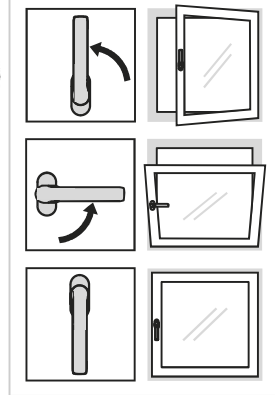

### Full åpning (vaskestilling 180°)

Luftstilling (90°)

Lukket posisjon (0°)

### Opening position (180°)

Tilted position (90°)

Closed posisjon (0°)