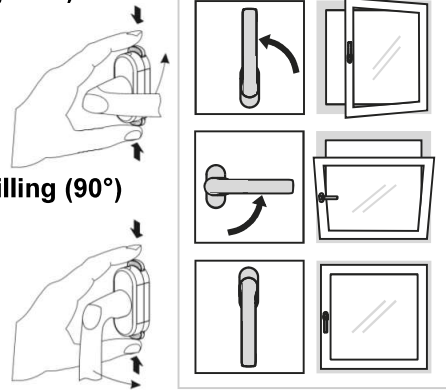

### Full åpning (vaskestilling 180°)

Luftstilling (90°)

Låst posisjon (0°)