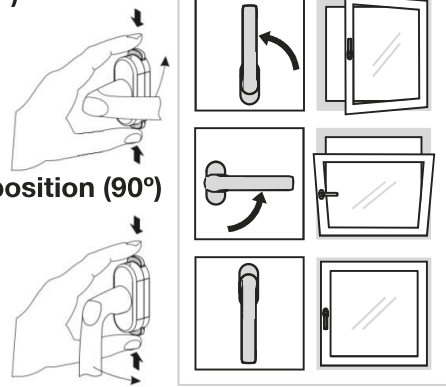

### Full åpning (vaskestilling 180°)

Luftstilling (90°)

Låst posisjon (0°)

## Operating instruction for handle with KISI2 (locked at 0°)

### Opening position (180°)

Tilted position (90°)

Locked position (0°)

Gjelder for produktkoder:  
BG, BM, BO, OD, OS, TA, TD, TG, TM, TO, TQ, TW, TY, VG, VN, VO, ZD, ZS