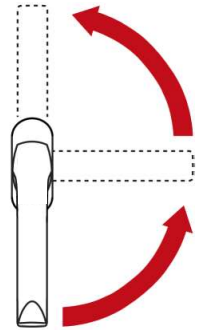

### Full åpning (vaskestilling 180°)

Luftstilling (90°)

Låst posisjon (0°)

### Opening position (180°)

Tilted position (90°)

Locked position (0°)

Gjelder for produktkoder:  
BG, BM, BO, OD, OS, TA, TD, TG, TM, TO, TQ, TW, TY, VG, VN, VO, ZD, ZS